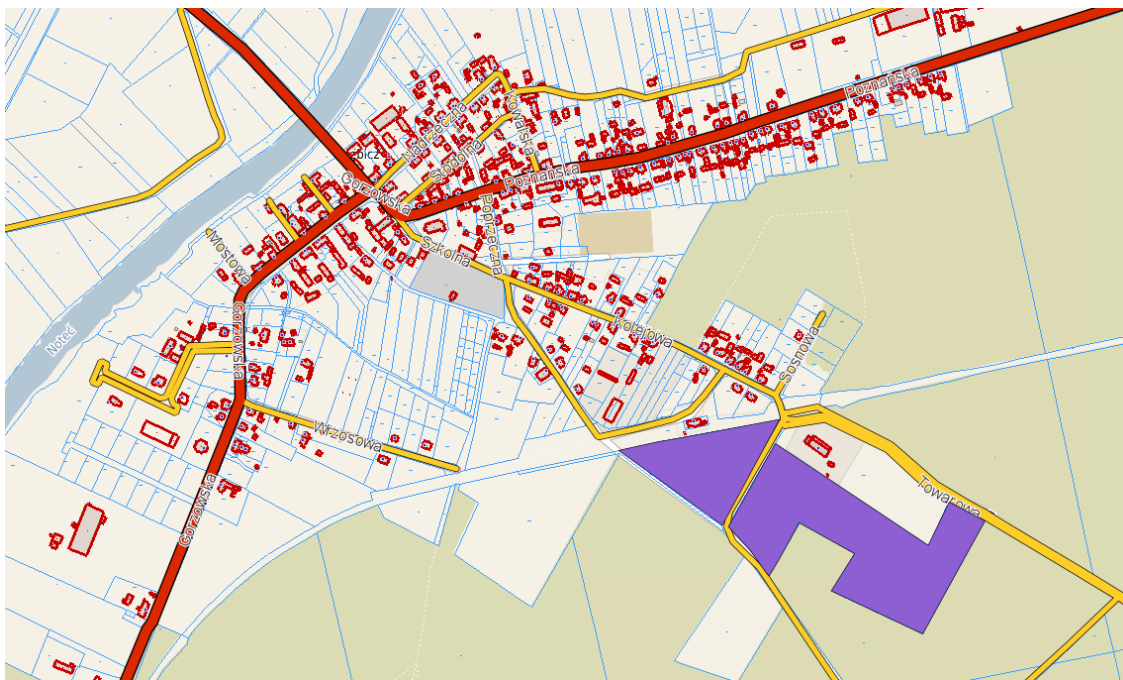

OFERTA INWESTYCYJNA GMINA DREZDENKO

Drezdenko

URZĄD MIEJSKI W DREZDENKU
ul. Warszawska 1
66-530 Drezdenko
Tel. 95 762 02 02
Fax. 95 762 02 20