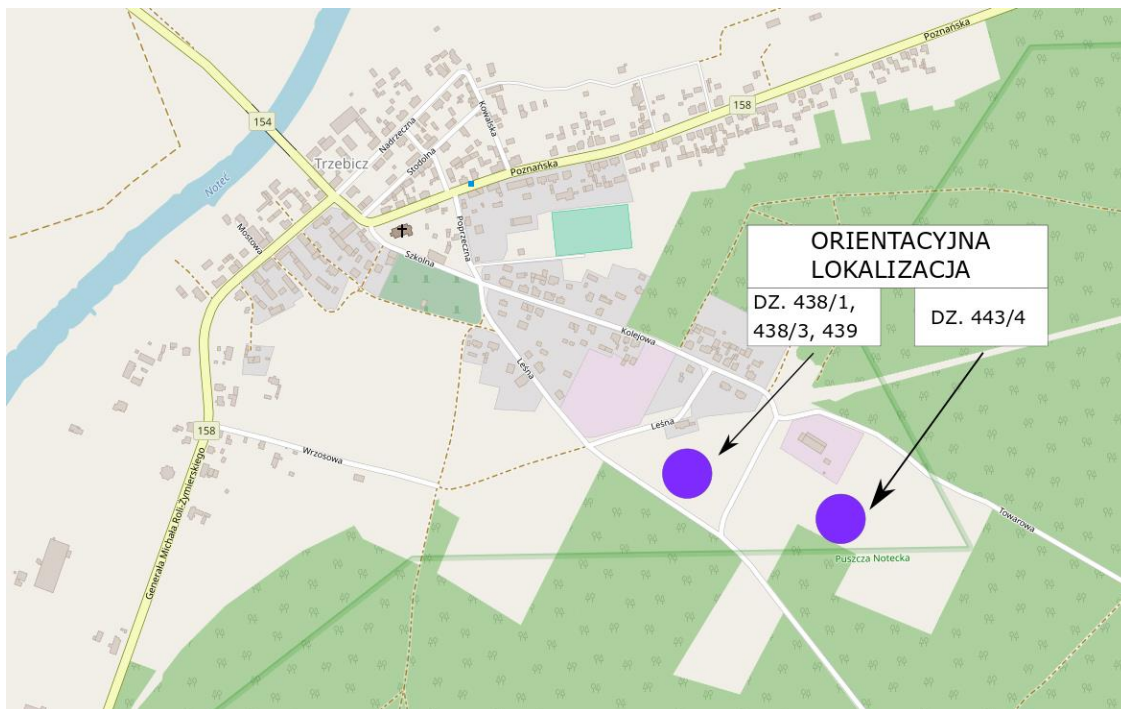

OFERTA INWESTYCYJNA GMINA DREZDENKO

Drezdenko

URZĄD MIEJSKI W DREZDENKU
ul. Warszawska 1
66-530 Drezdenko
Tel. 95 762 02 02
Fax. 95 762 02 20