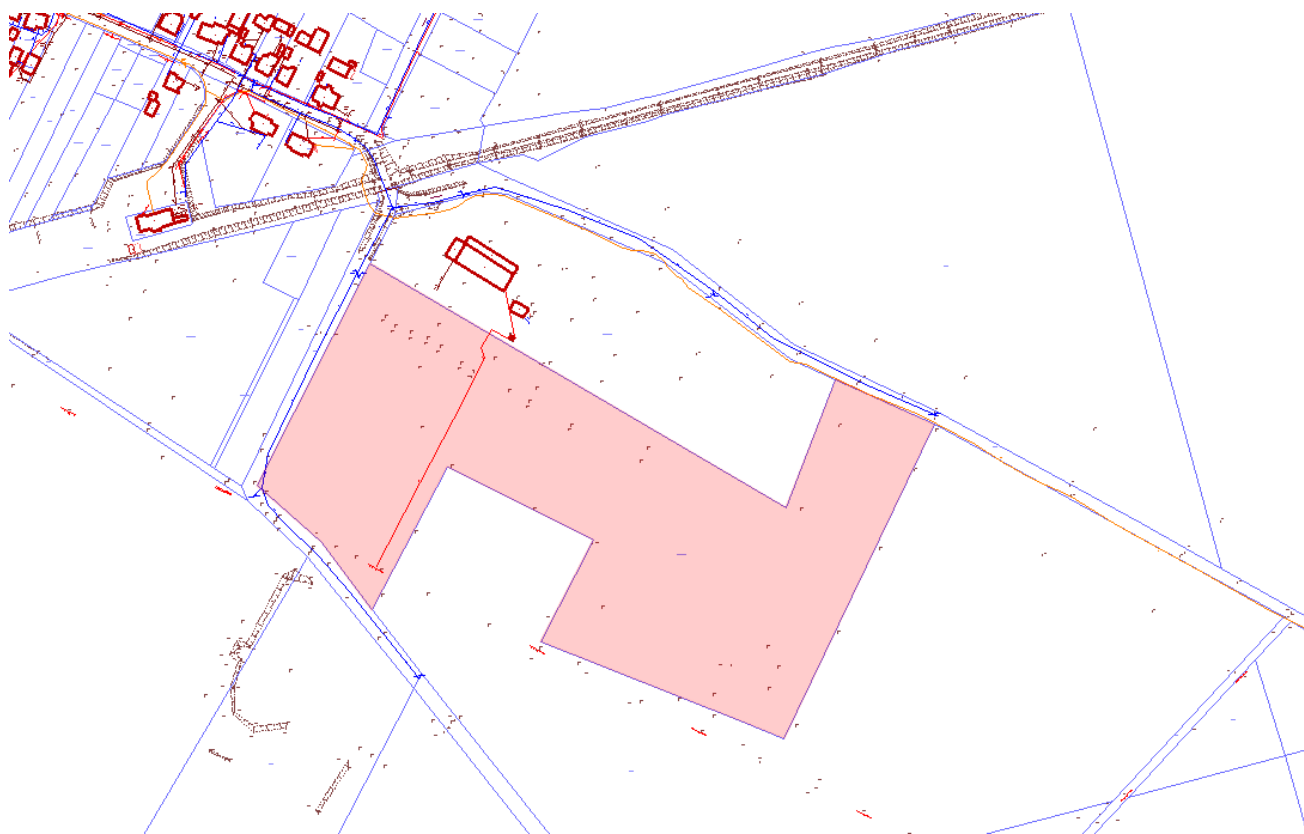

OFERTA INWESTYCYJNA GMINA DREZDENKO

Drezdenko

URZĄD MIEJSKI W DREZDENKU
ul. Warszawska 1
66-530 Drezdenko
Tel. 95 762 02 02
Fax. 95 762 02 20