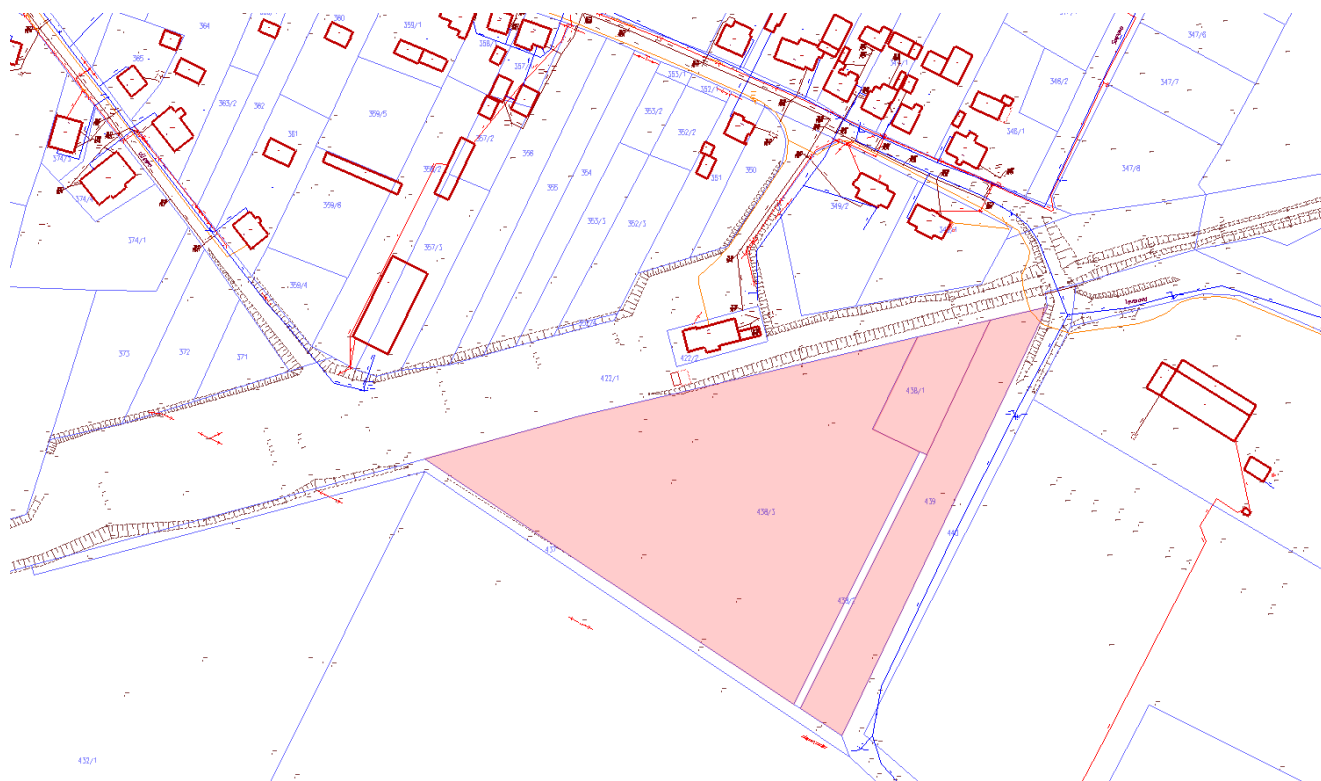

OFERTA INWESTYCYJNA GMINA DREZDENKO

Drezdenko

URZĄD MIEJSKI W DREZDENKU
ul. Warszawska 1
66-530 Drezdenko
Tel. 95 762 02 02
Fax. 95 762 02 20