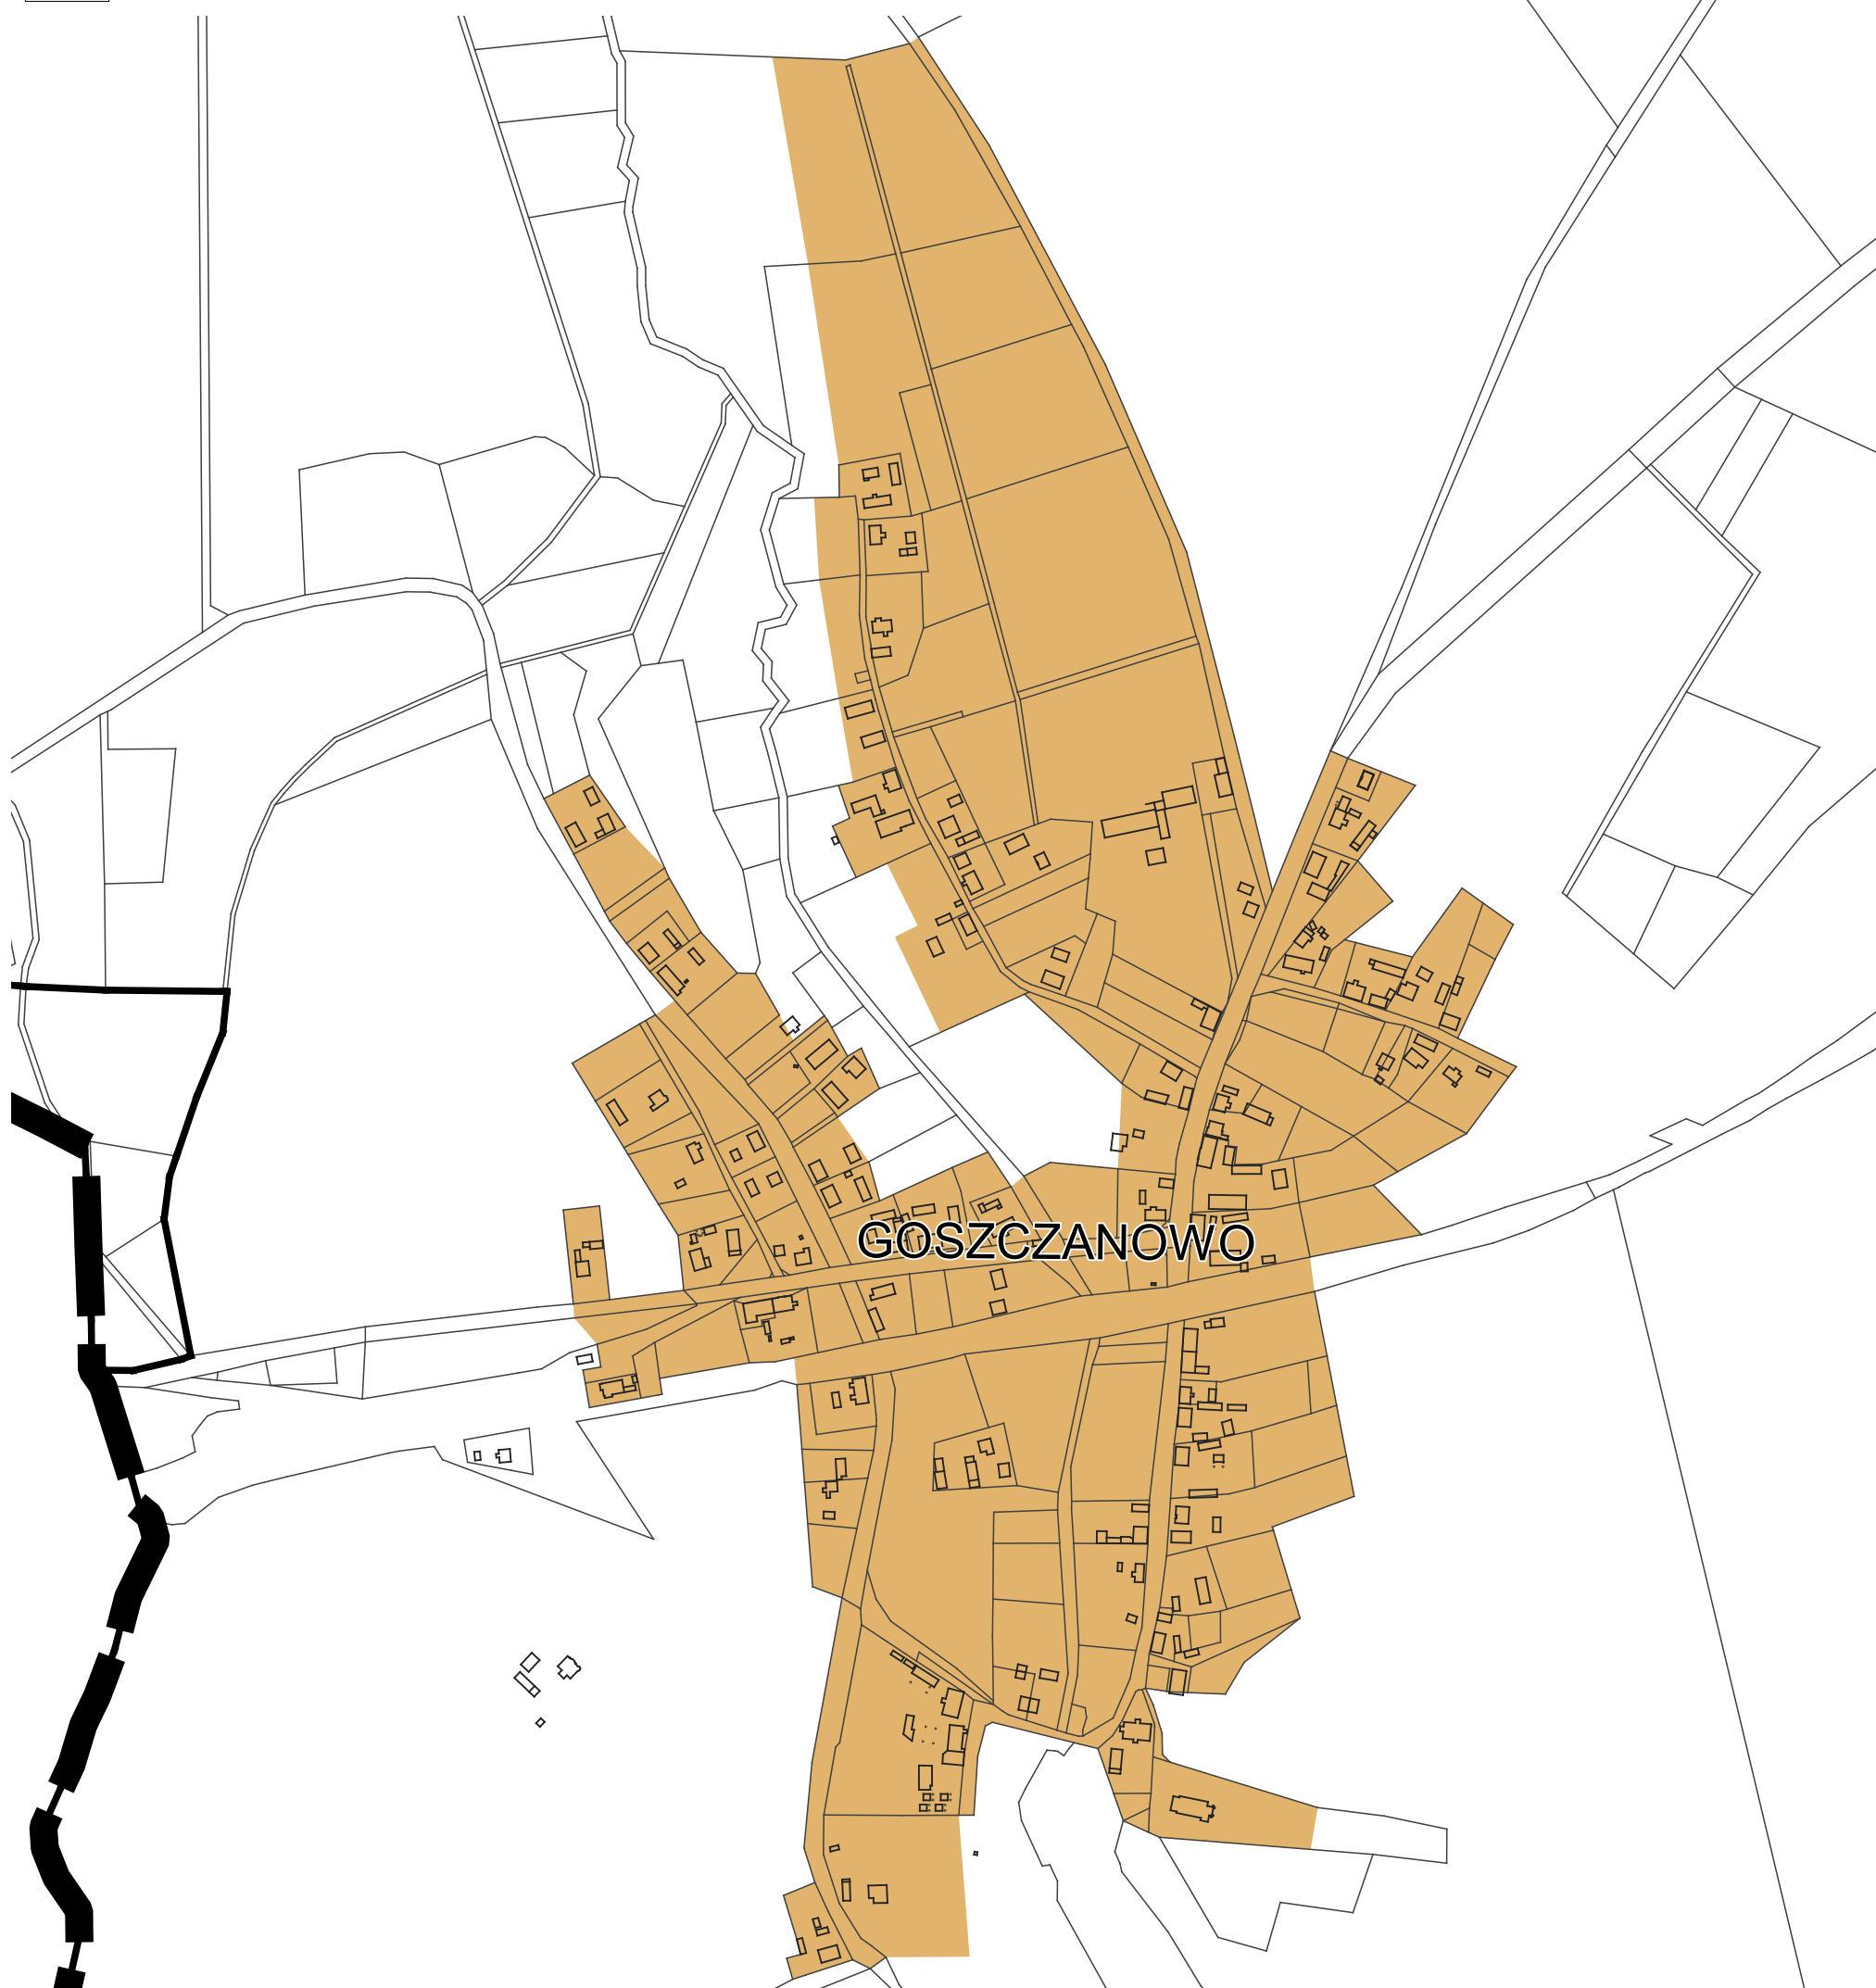

GRANICA OBSZARÓW GMINY - STREF, W KTÓRYCH OBOWIĄZUJĄ RÓŻNE REGULACJE UCHWAŁY

ZAŁĄCZNIK 1.18

SKALA 1 : 5 000

0 100 200 300 400 m

OZNACZENIA

GRANICA ADMINISTRACYJNA GMINY DREZDENKO

GRANICA OBREBÓW

STREFY REGULACJI

STREFA B

STREFA C