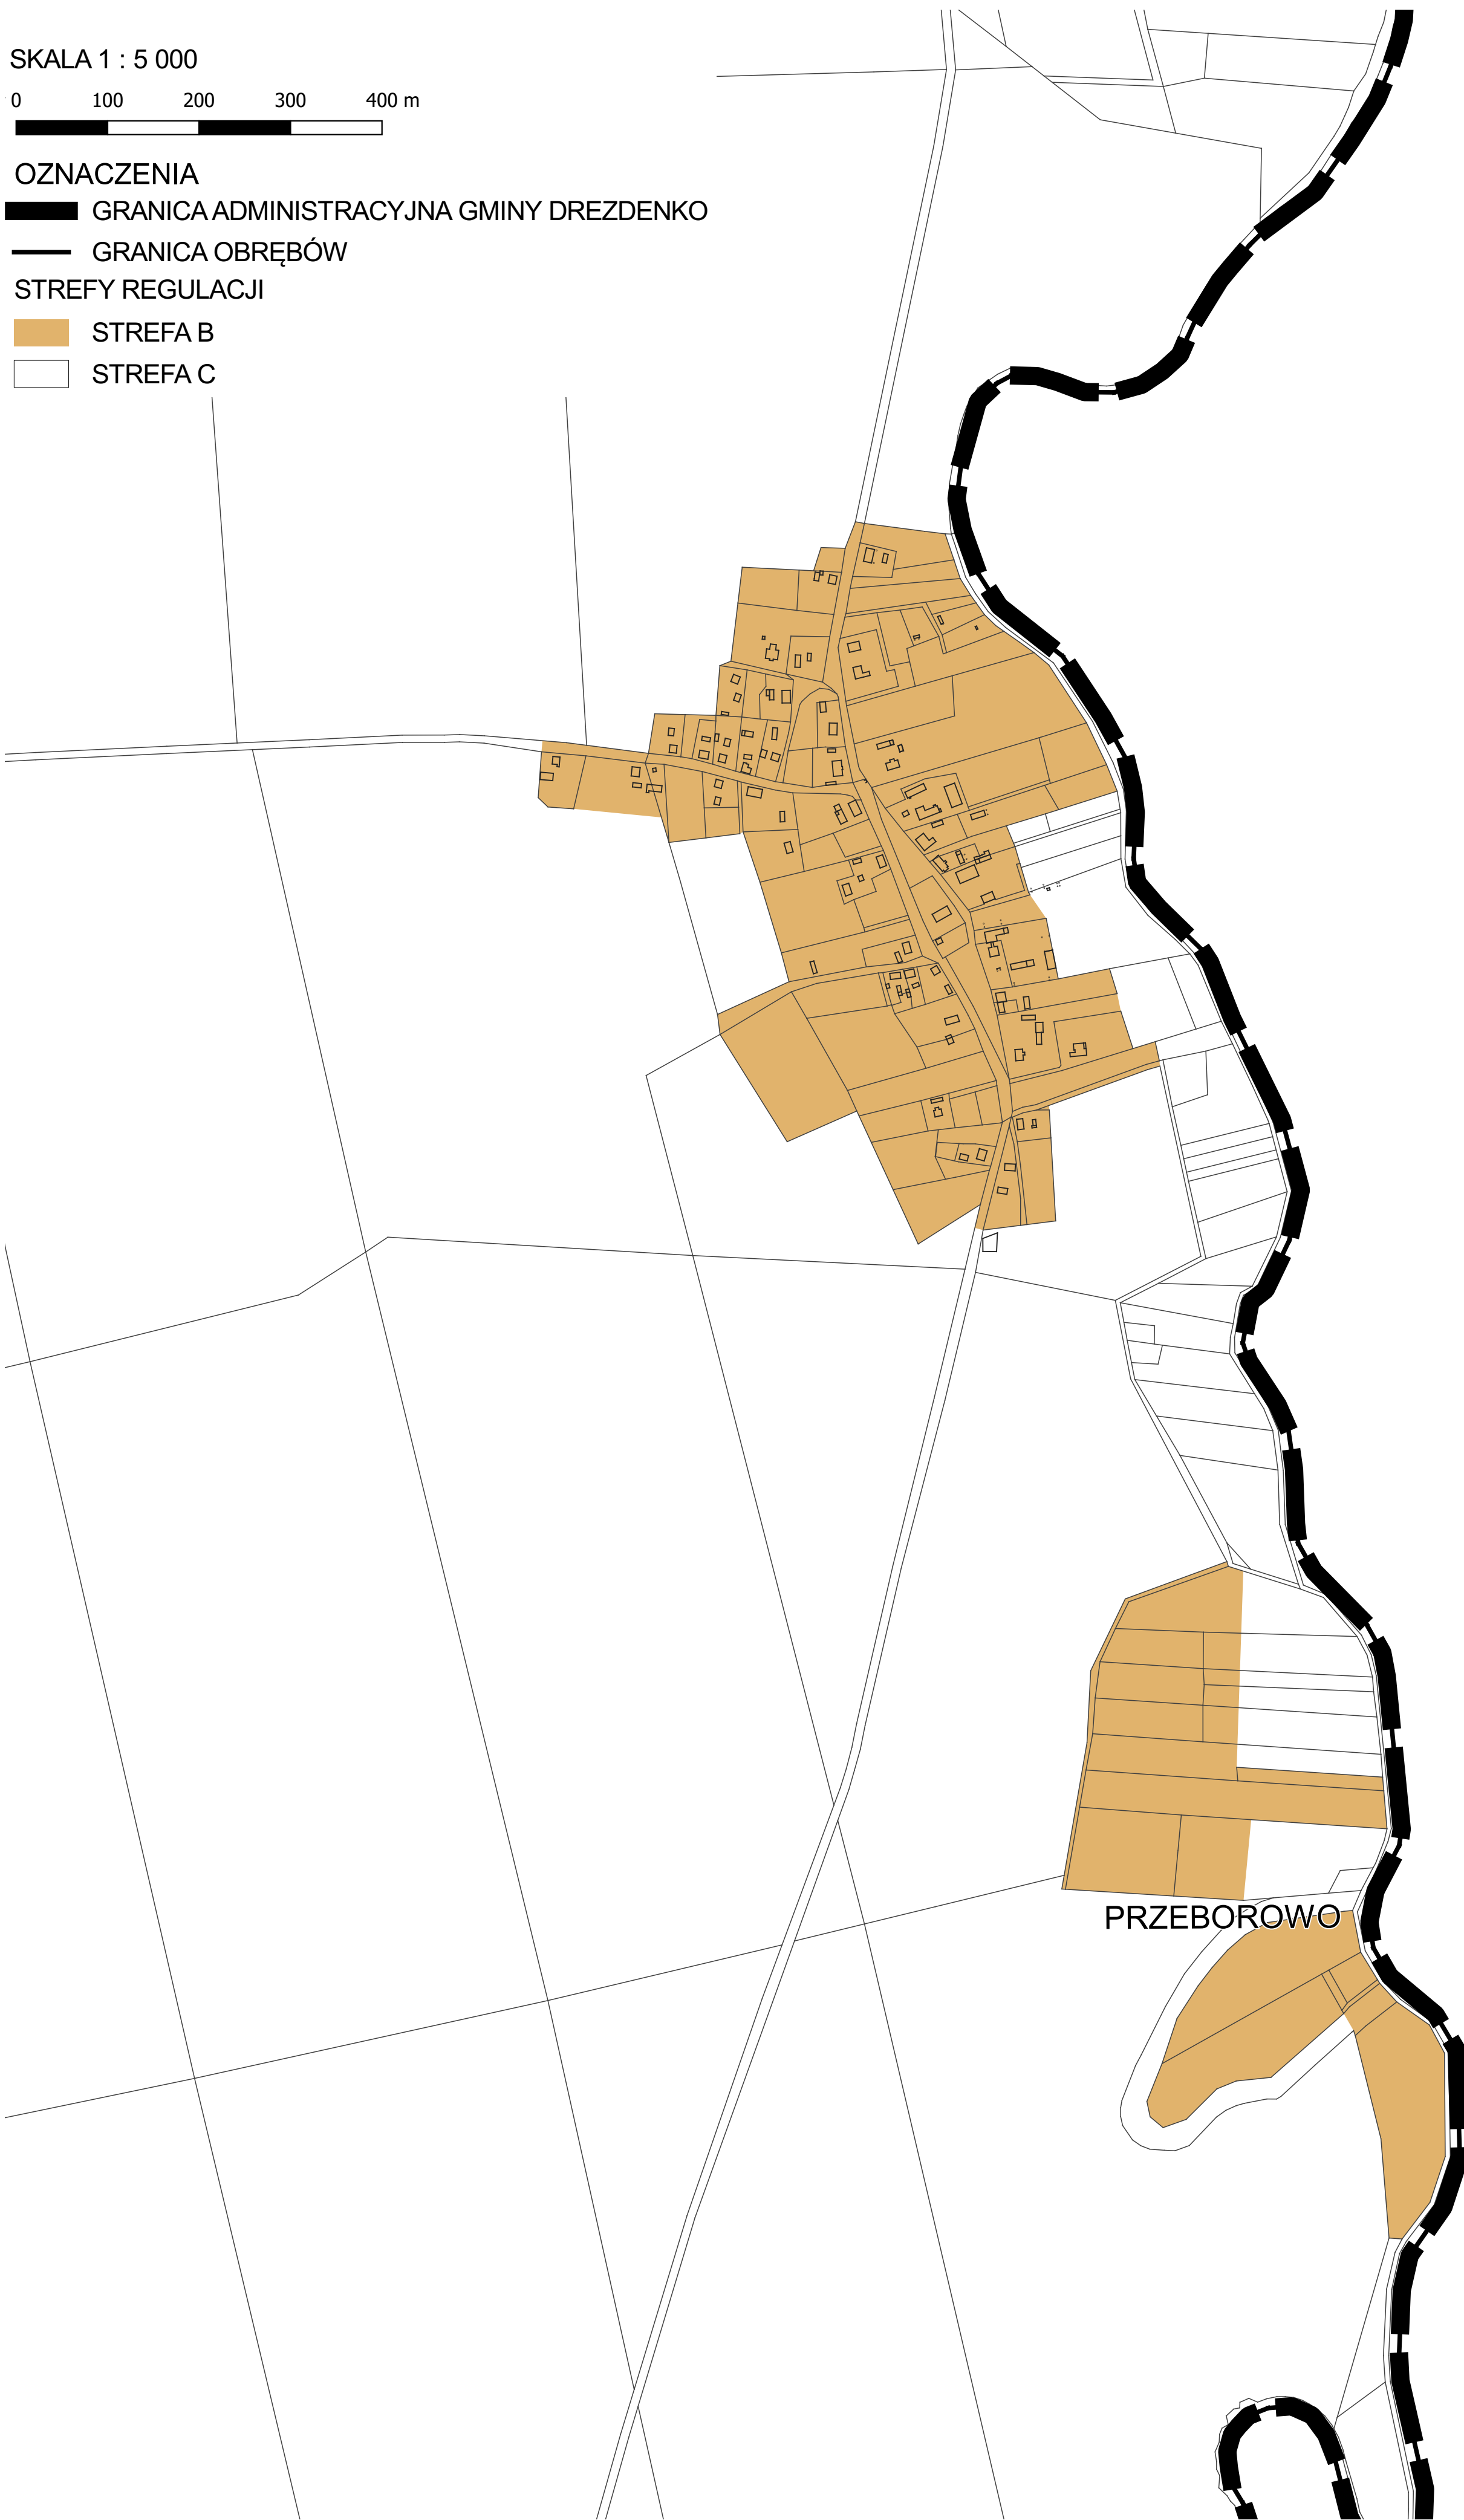

SKALA 1 : 5 000

OZNACZENIA

GRANICA ADMINISTRACYJNA GMINY DREZDENKO

GRANICA OBRĘBÓW

STREFY REGULACJI

STREFA B

STREFA C