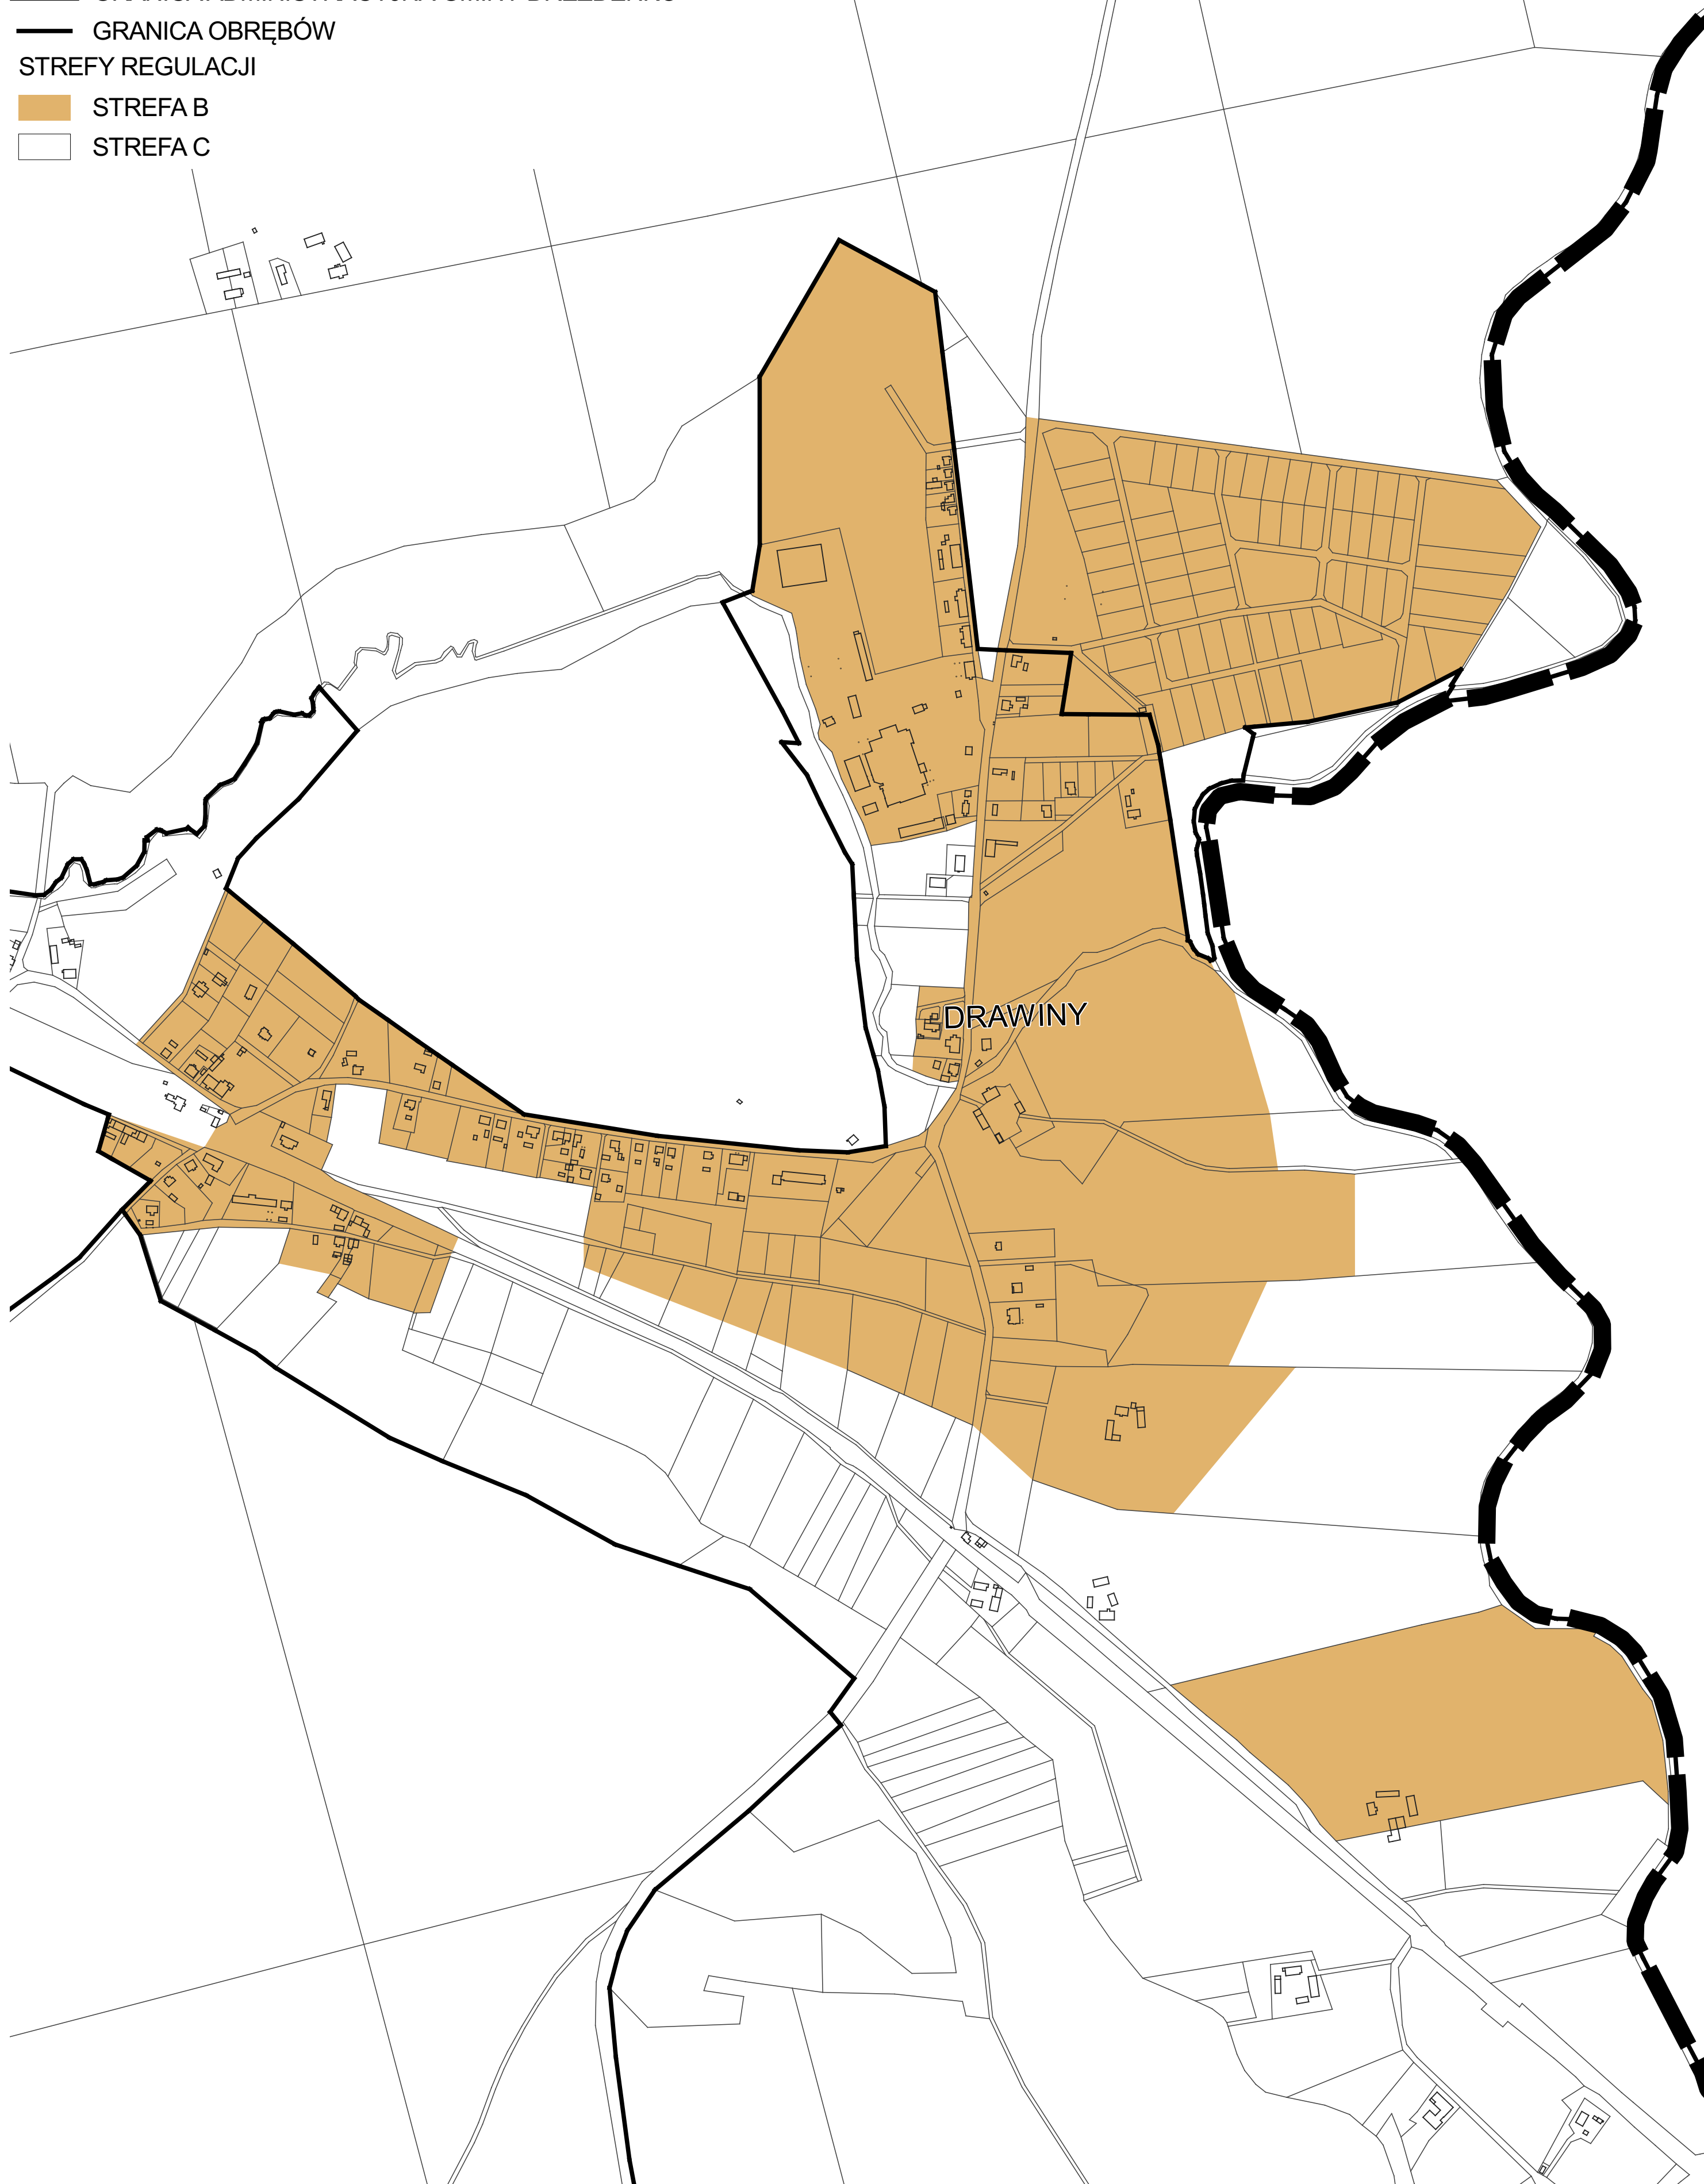

 STREFA C

SKALA 1 : 5 000

OZNACZENIA

— GRANICA ADMINISTRACYJNA GMINY DREZDENKO

— GRANICA OBRĘBÓW

STREFY REGULACJI

■ STREFA B

□ STREFA C