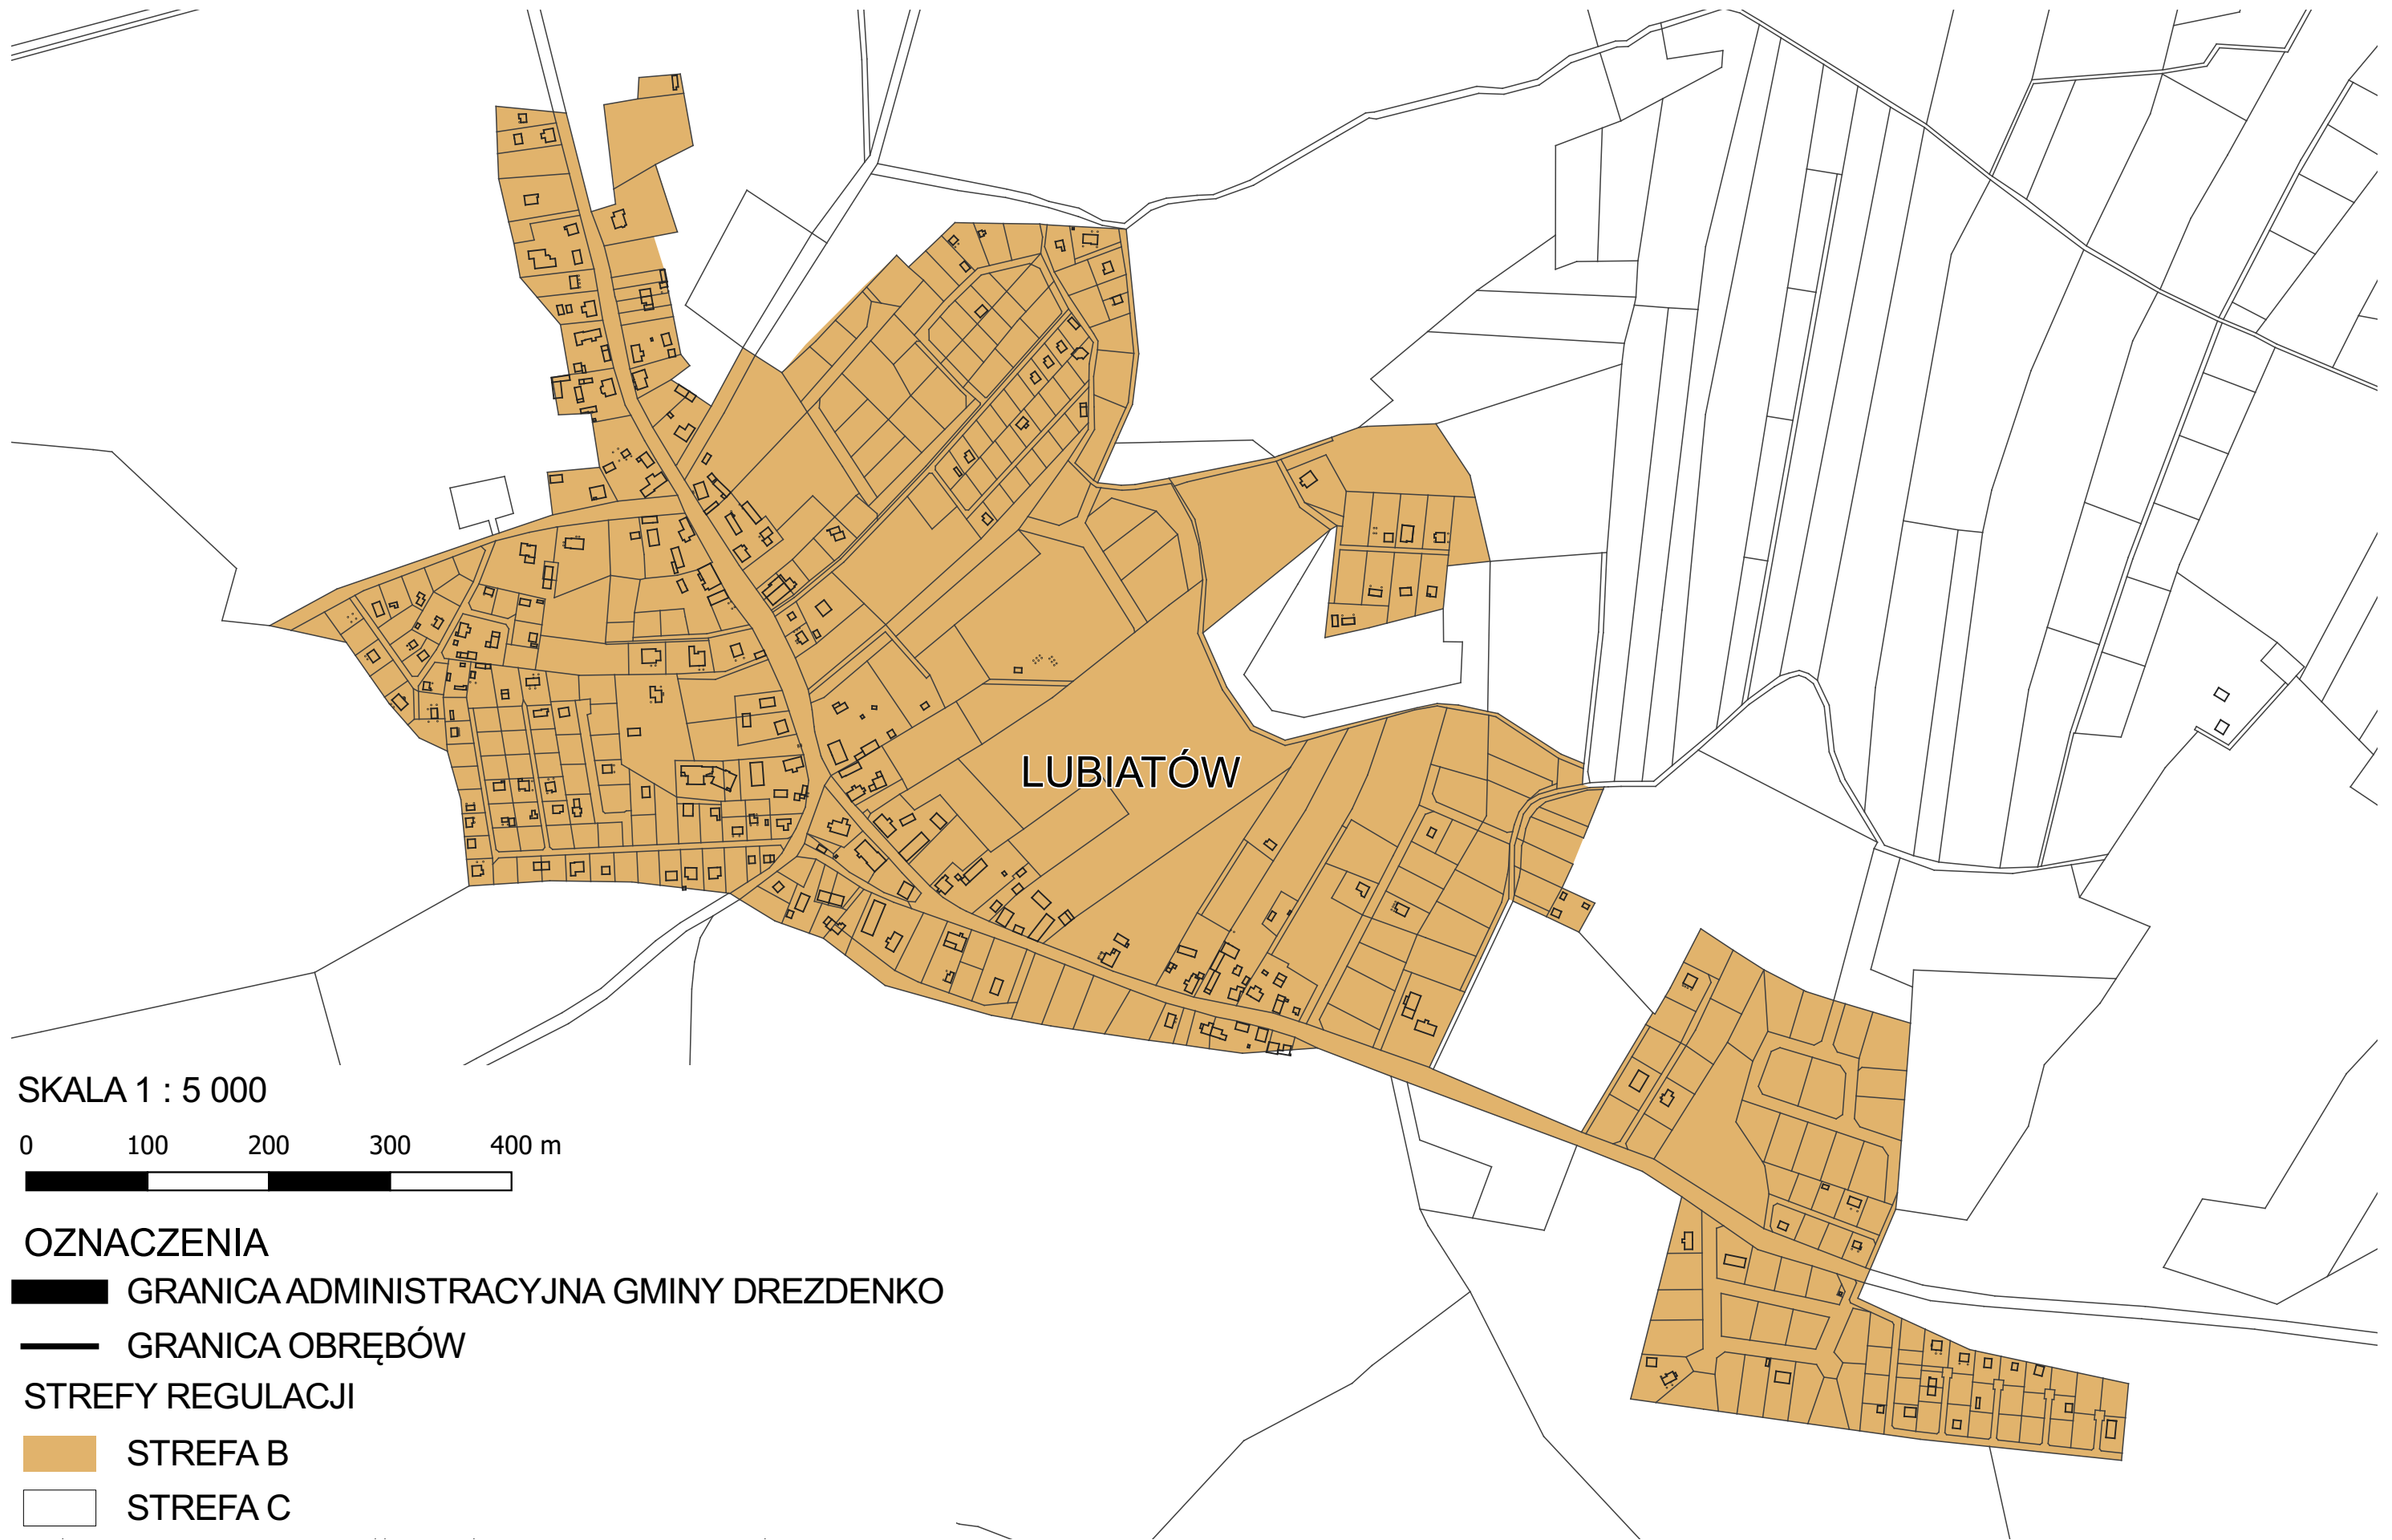

GRANICA OBSZARÓW GMINY - STREF, W KTÓRYCH OBOWIĄZUJĄ RÓŻNE REGULACJE UCHWAŁY

ZAŁĄCZNIK 1.18

SKALA 1 : 5 000

0 100 200 300 400 m

OZNACZENIA

 GRANICA ADMINISTRACYJNA GMINY DREZDENKO

 GRANICA OBREBÓW

STREFY REGULACJI

 STREFA B

 STREFA C

SKALA 1 : 5 000

0 100 200 300 400 m

OZNACZENIA

█ GRANICA ADMINISTRACYJNA GMINY DREZDENKO

— GRANICA OBREBÓW

STREFY REGULACJI