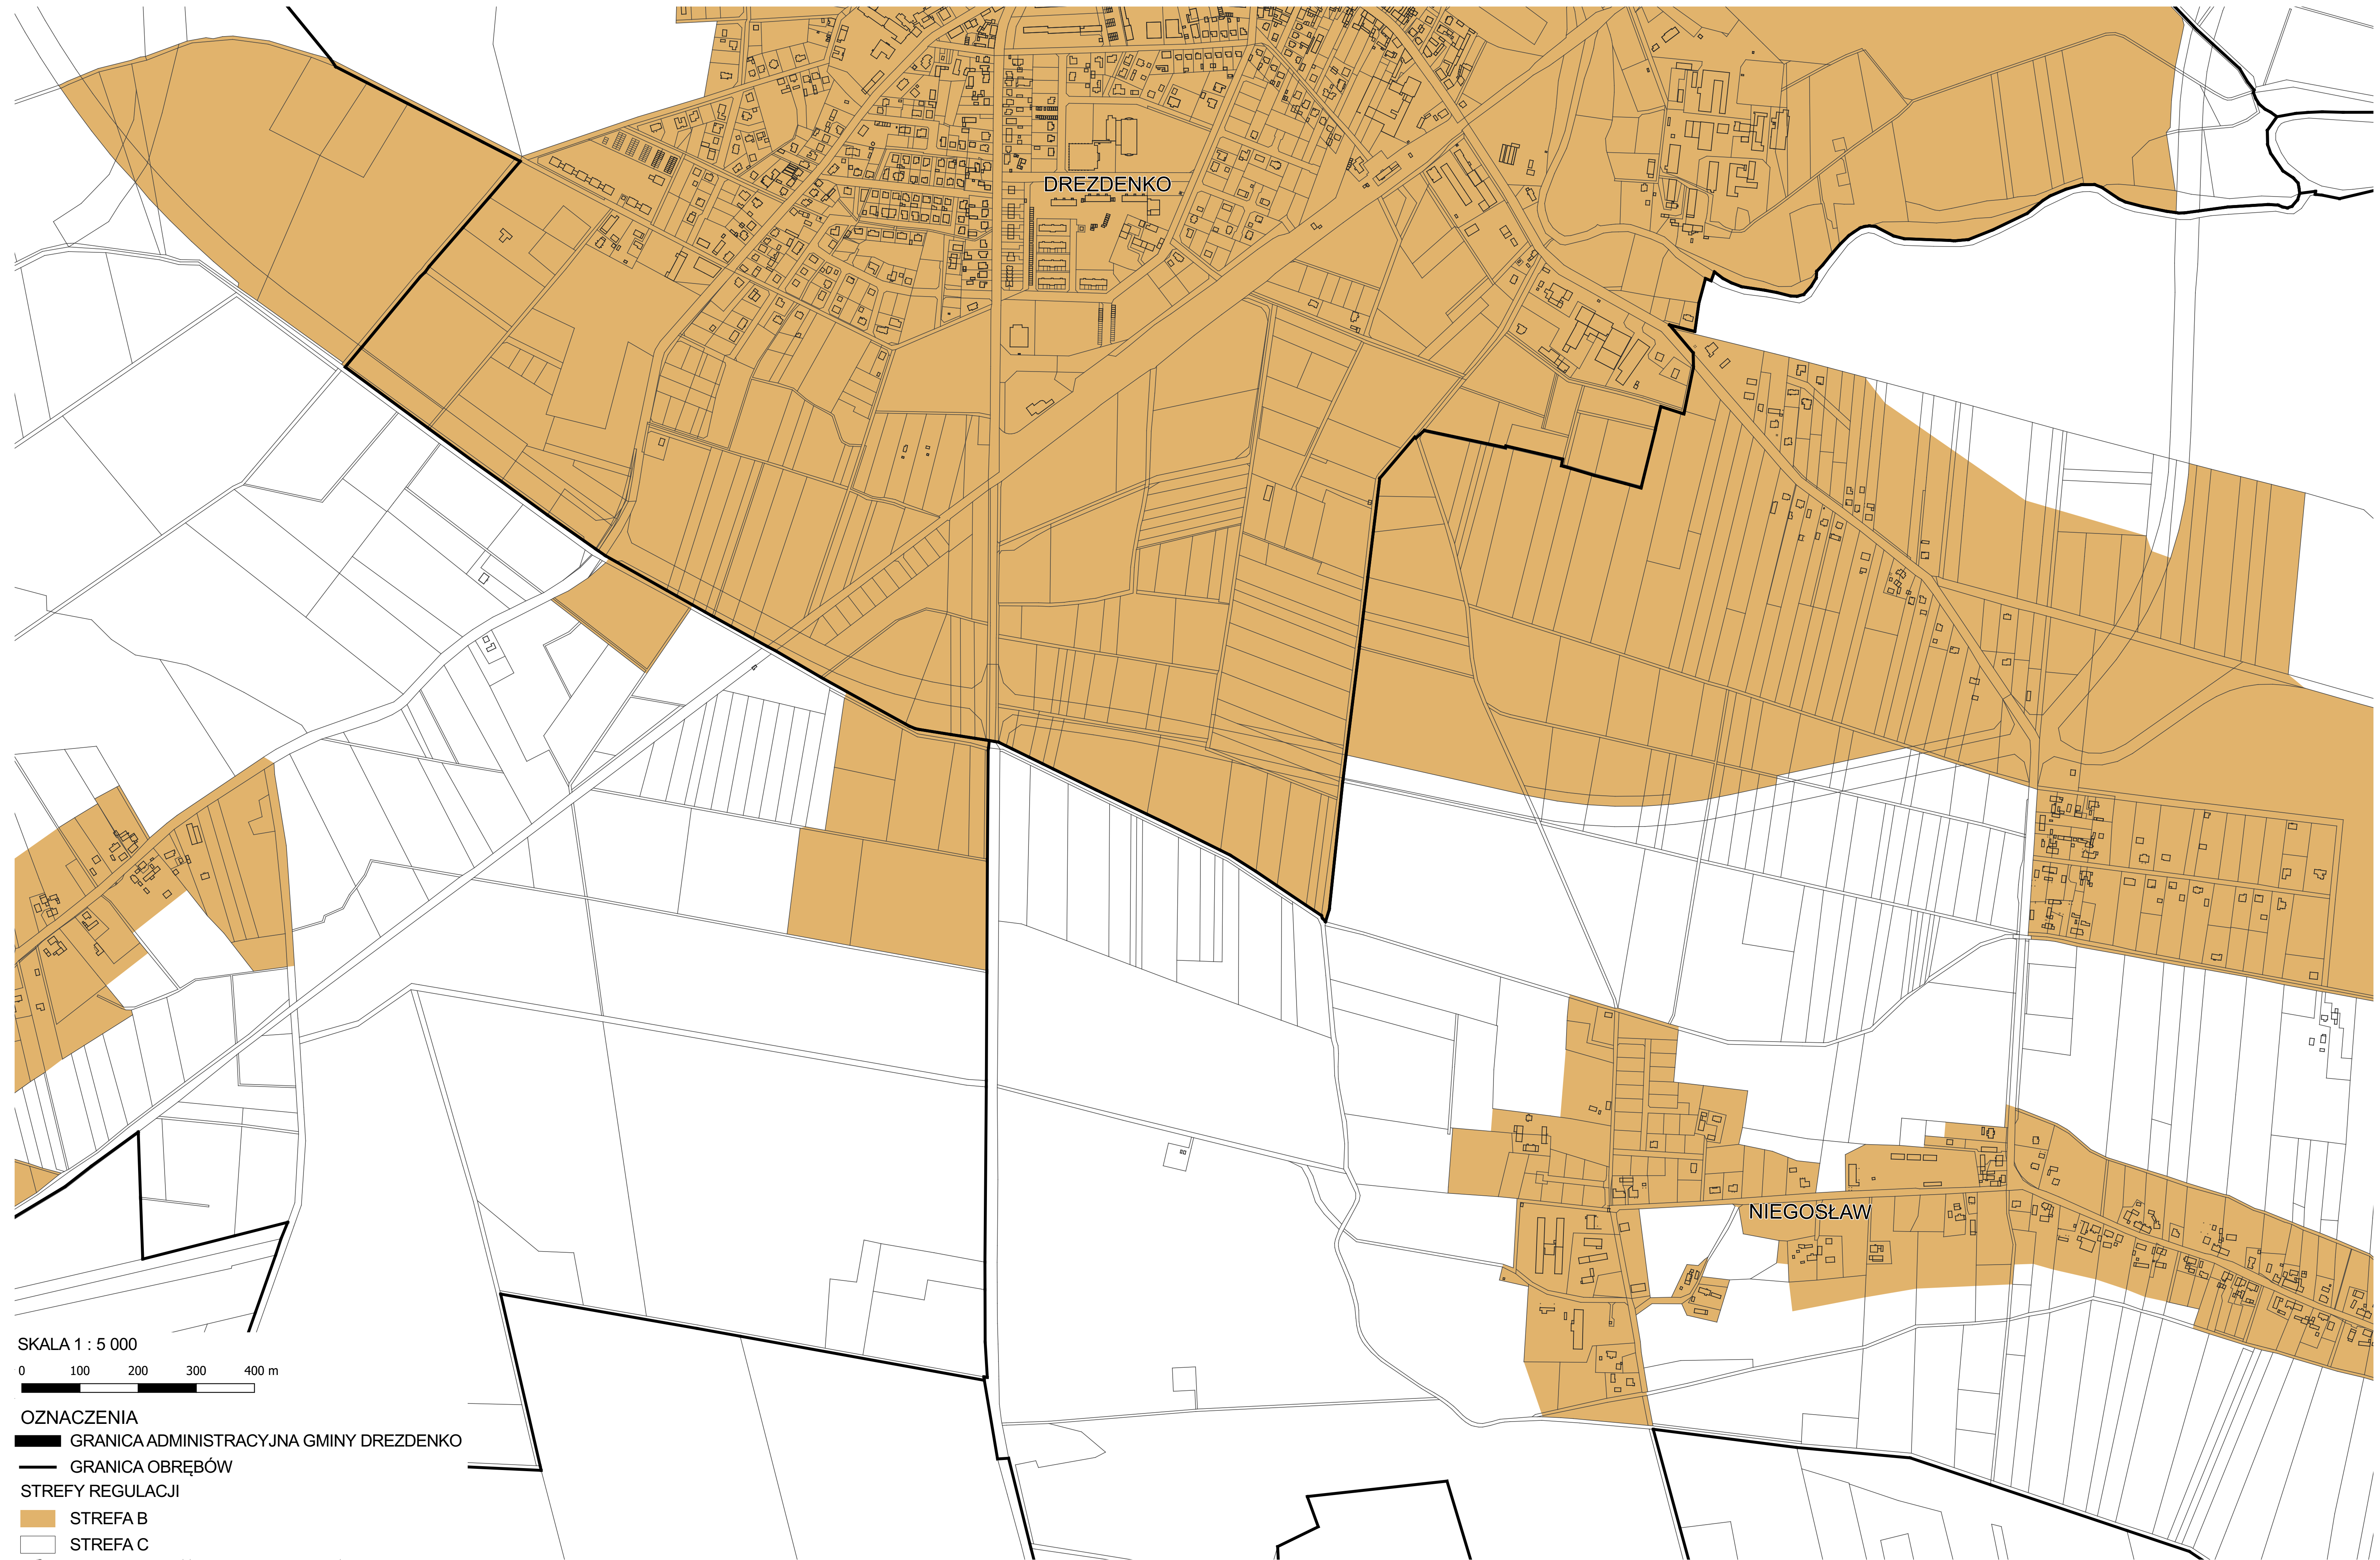

OZNACZENIA

 GRANICA ADMINISTRACYJNA GMINY DREZDENKO

 GRANICA OBREBÓW

STREFY REGULACJI

 STREFA B

 STREFA C

SKALA 1 : 5 000

0 100 200 300 400 m

OZNACZENIA

█ GRANICA ADMINISTRACYJNA GMINY DREZDENKO

— GRANICA OBREBÓW

STREFY REGULACJI

█ STREFA B

□ STREFA C

GRANICA OBSZARÓW GMINY - STREF, W KTÓRYCH OBOWIĄZUJĄ RÓŻNE REGULACJE UCHWAŁY

SKALA 1 : 5 000

OZNACZENIA

█ GRANICA ADMINISTRACYJNA GMINY DREZDENKO

— GRANICA OBREBÓW

STREFY REGULACJI

■ STREFA B

□ STREFA C

SKALA 1 : 5 000
0 100 200 300 400 m

- OZNACZENIA
- GRANICA ADMINISTRACYJNA GMINY DREZDENKO
 - GRANICA OBRĘBÓW
- STREFY REGULACJI
- STREFA A
 - STREFA B
 - STREFA C

SKALA 1 : 5 000
0 100 200 300 400 m

OZNACZENIA
GRANICA ADMINISTRACYJNA GMINY DREZDENKO
GRANICA OBRĘBÓW STREFY REGULACJI
STREFA B
STREFA C

GRANICA OBSZARÓW GMINY - STREF, W KTÓRYCH OBOWIAZUJĄ RÓŻNE REGULACJE UCHWAŁY