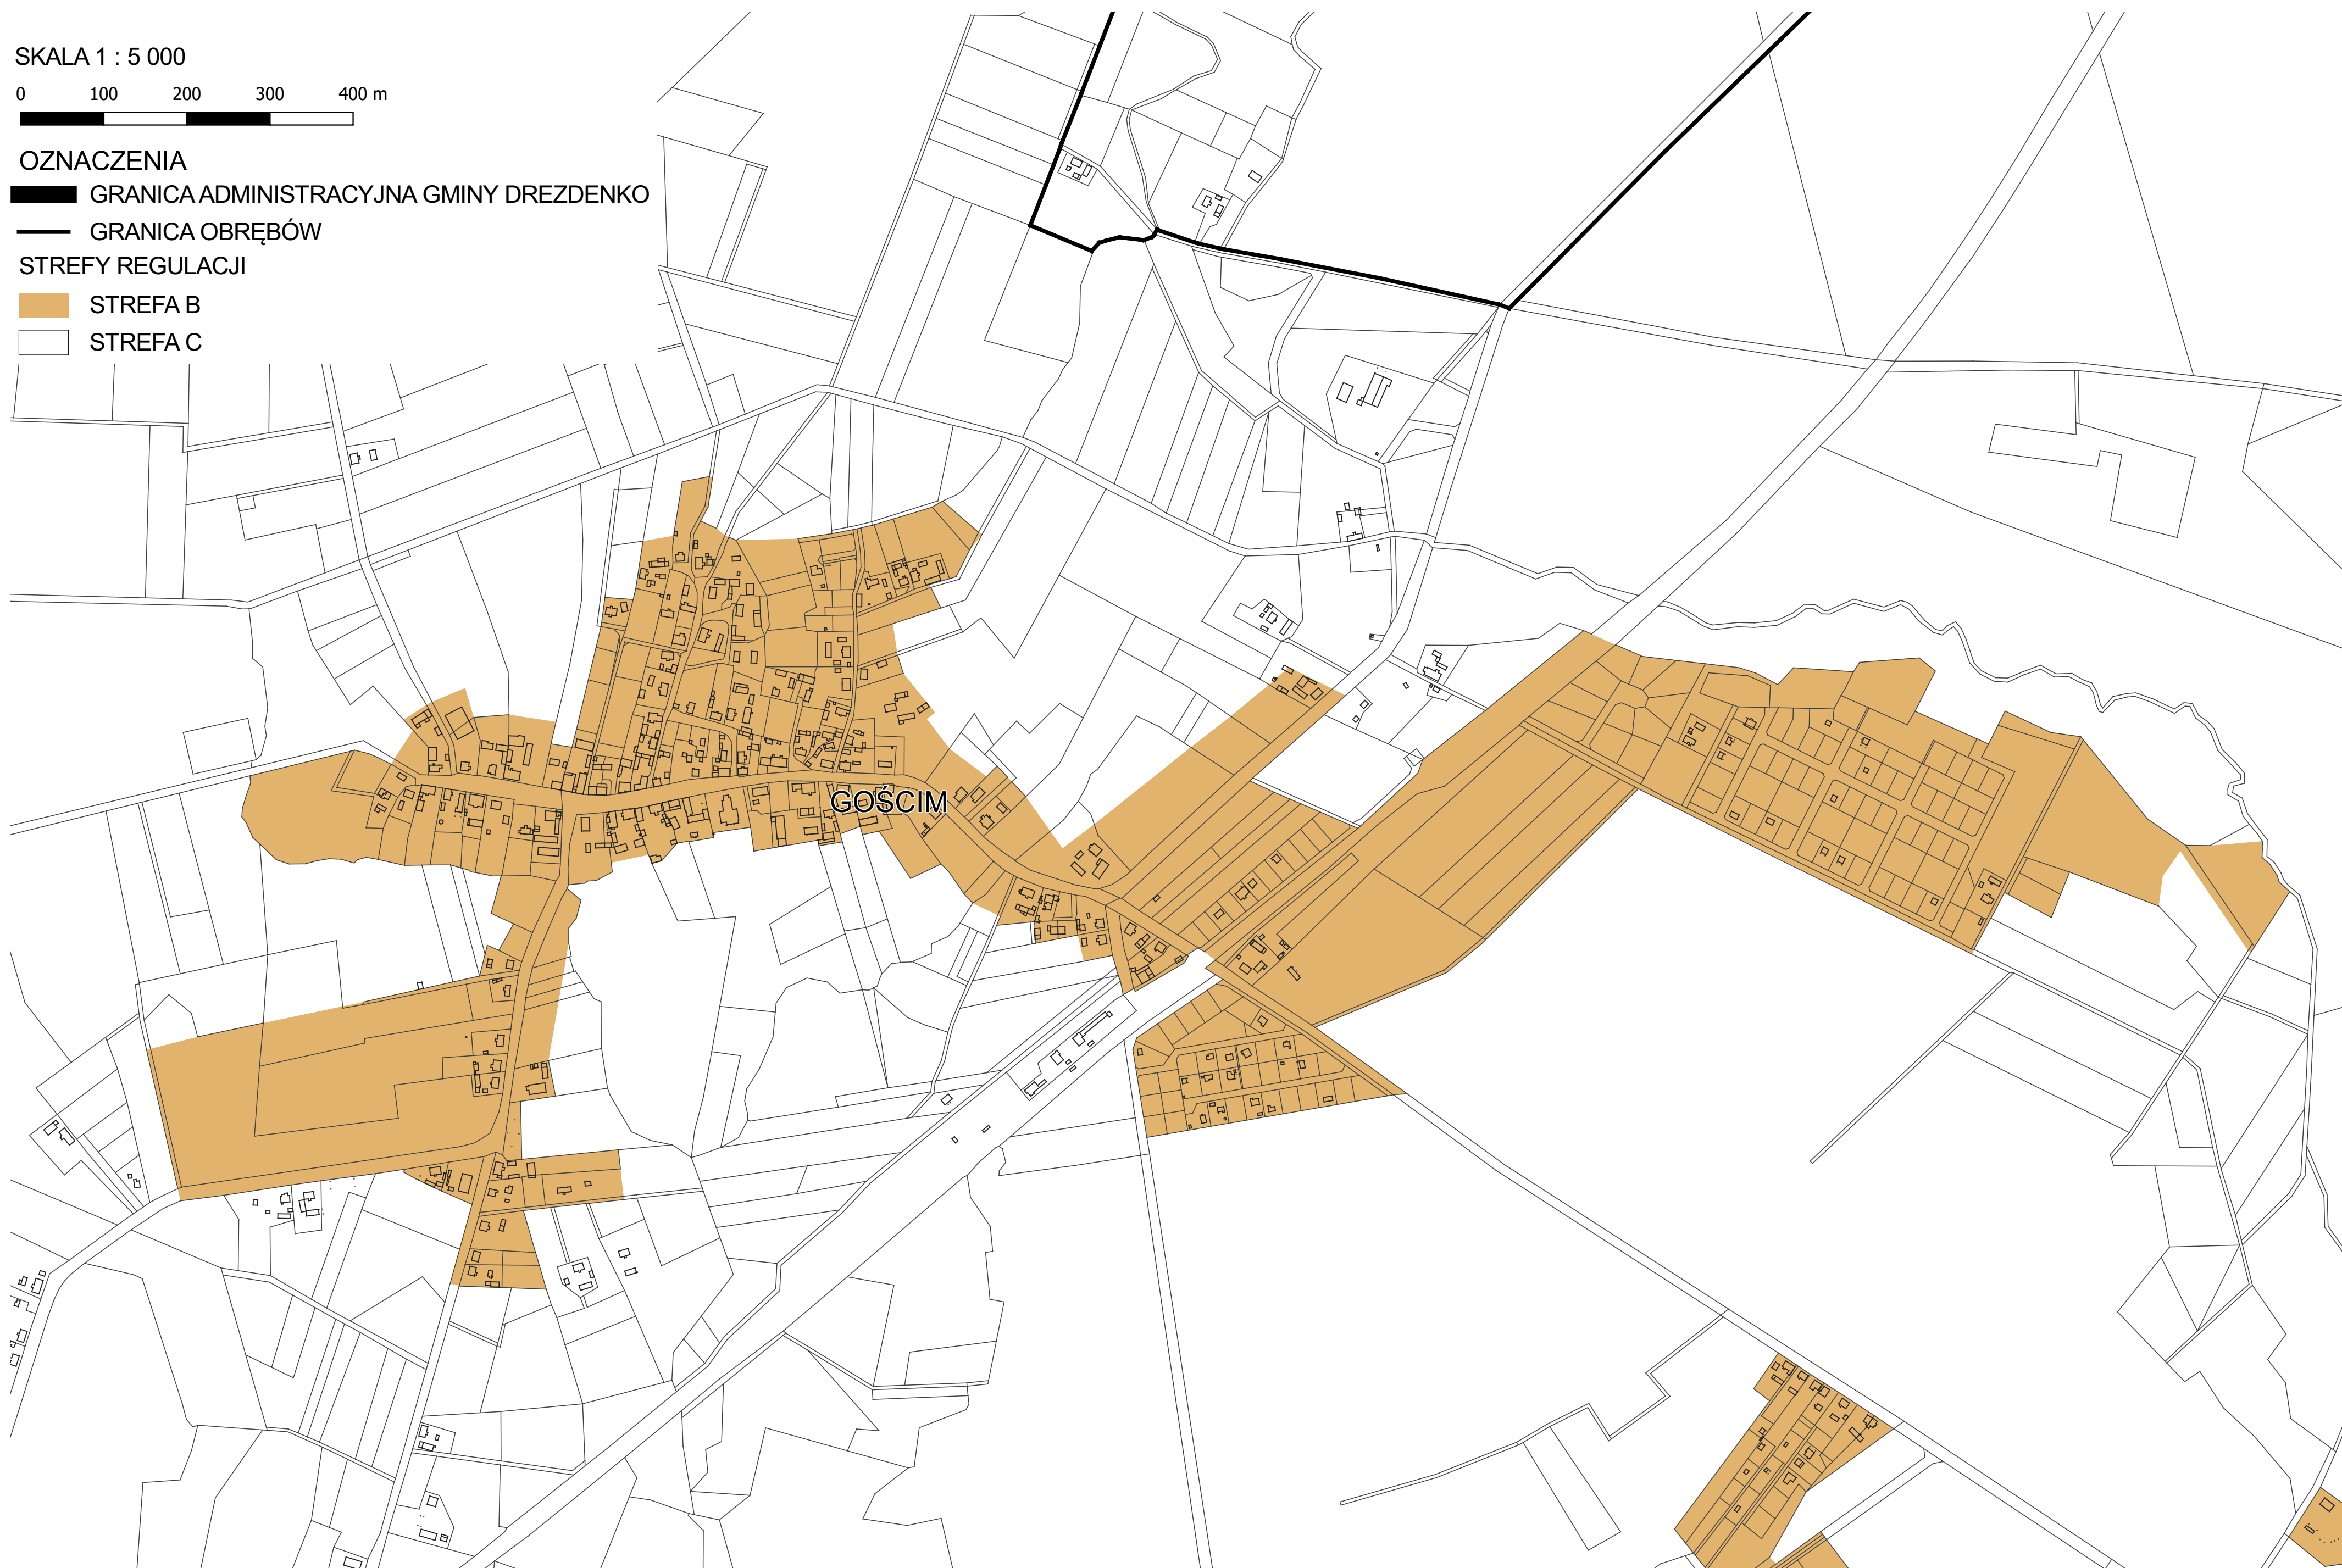

SKALA 1 : 5 000

OZNACZENIA

 GRANICA ADMINISTRACYJNA GMINY DREZDENKO

 GRANICA OBRĘBÓW

STREFY REGULACJI

 STREFA B

 STREFA C

GRANICA OBSZARÓW GMINY - STREF, W KTÓRYCH OBOWIĄZUJĄ RÓŻNE REGULACJE UCHWAŁY ZAŁĄCZNIK 1.16

SKALA 1 : 5 000

0 100 200 300 400 m

OZNACZENIA

█ GRANICA ADMINISTRACYJNA GMINY DREZDENKO

— GRANICA OBREBÓW

STREFY REGULACJI

■ STREFA B

□ STREFA C