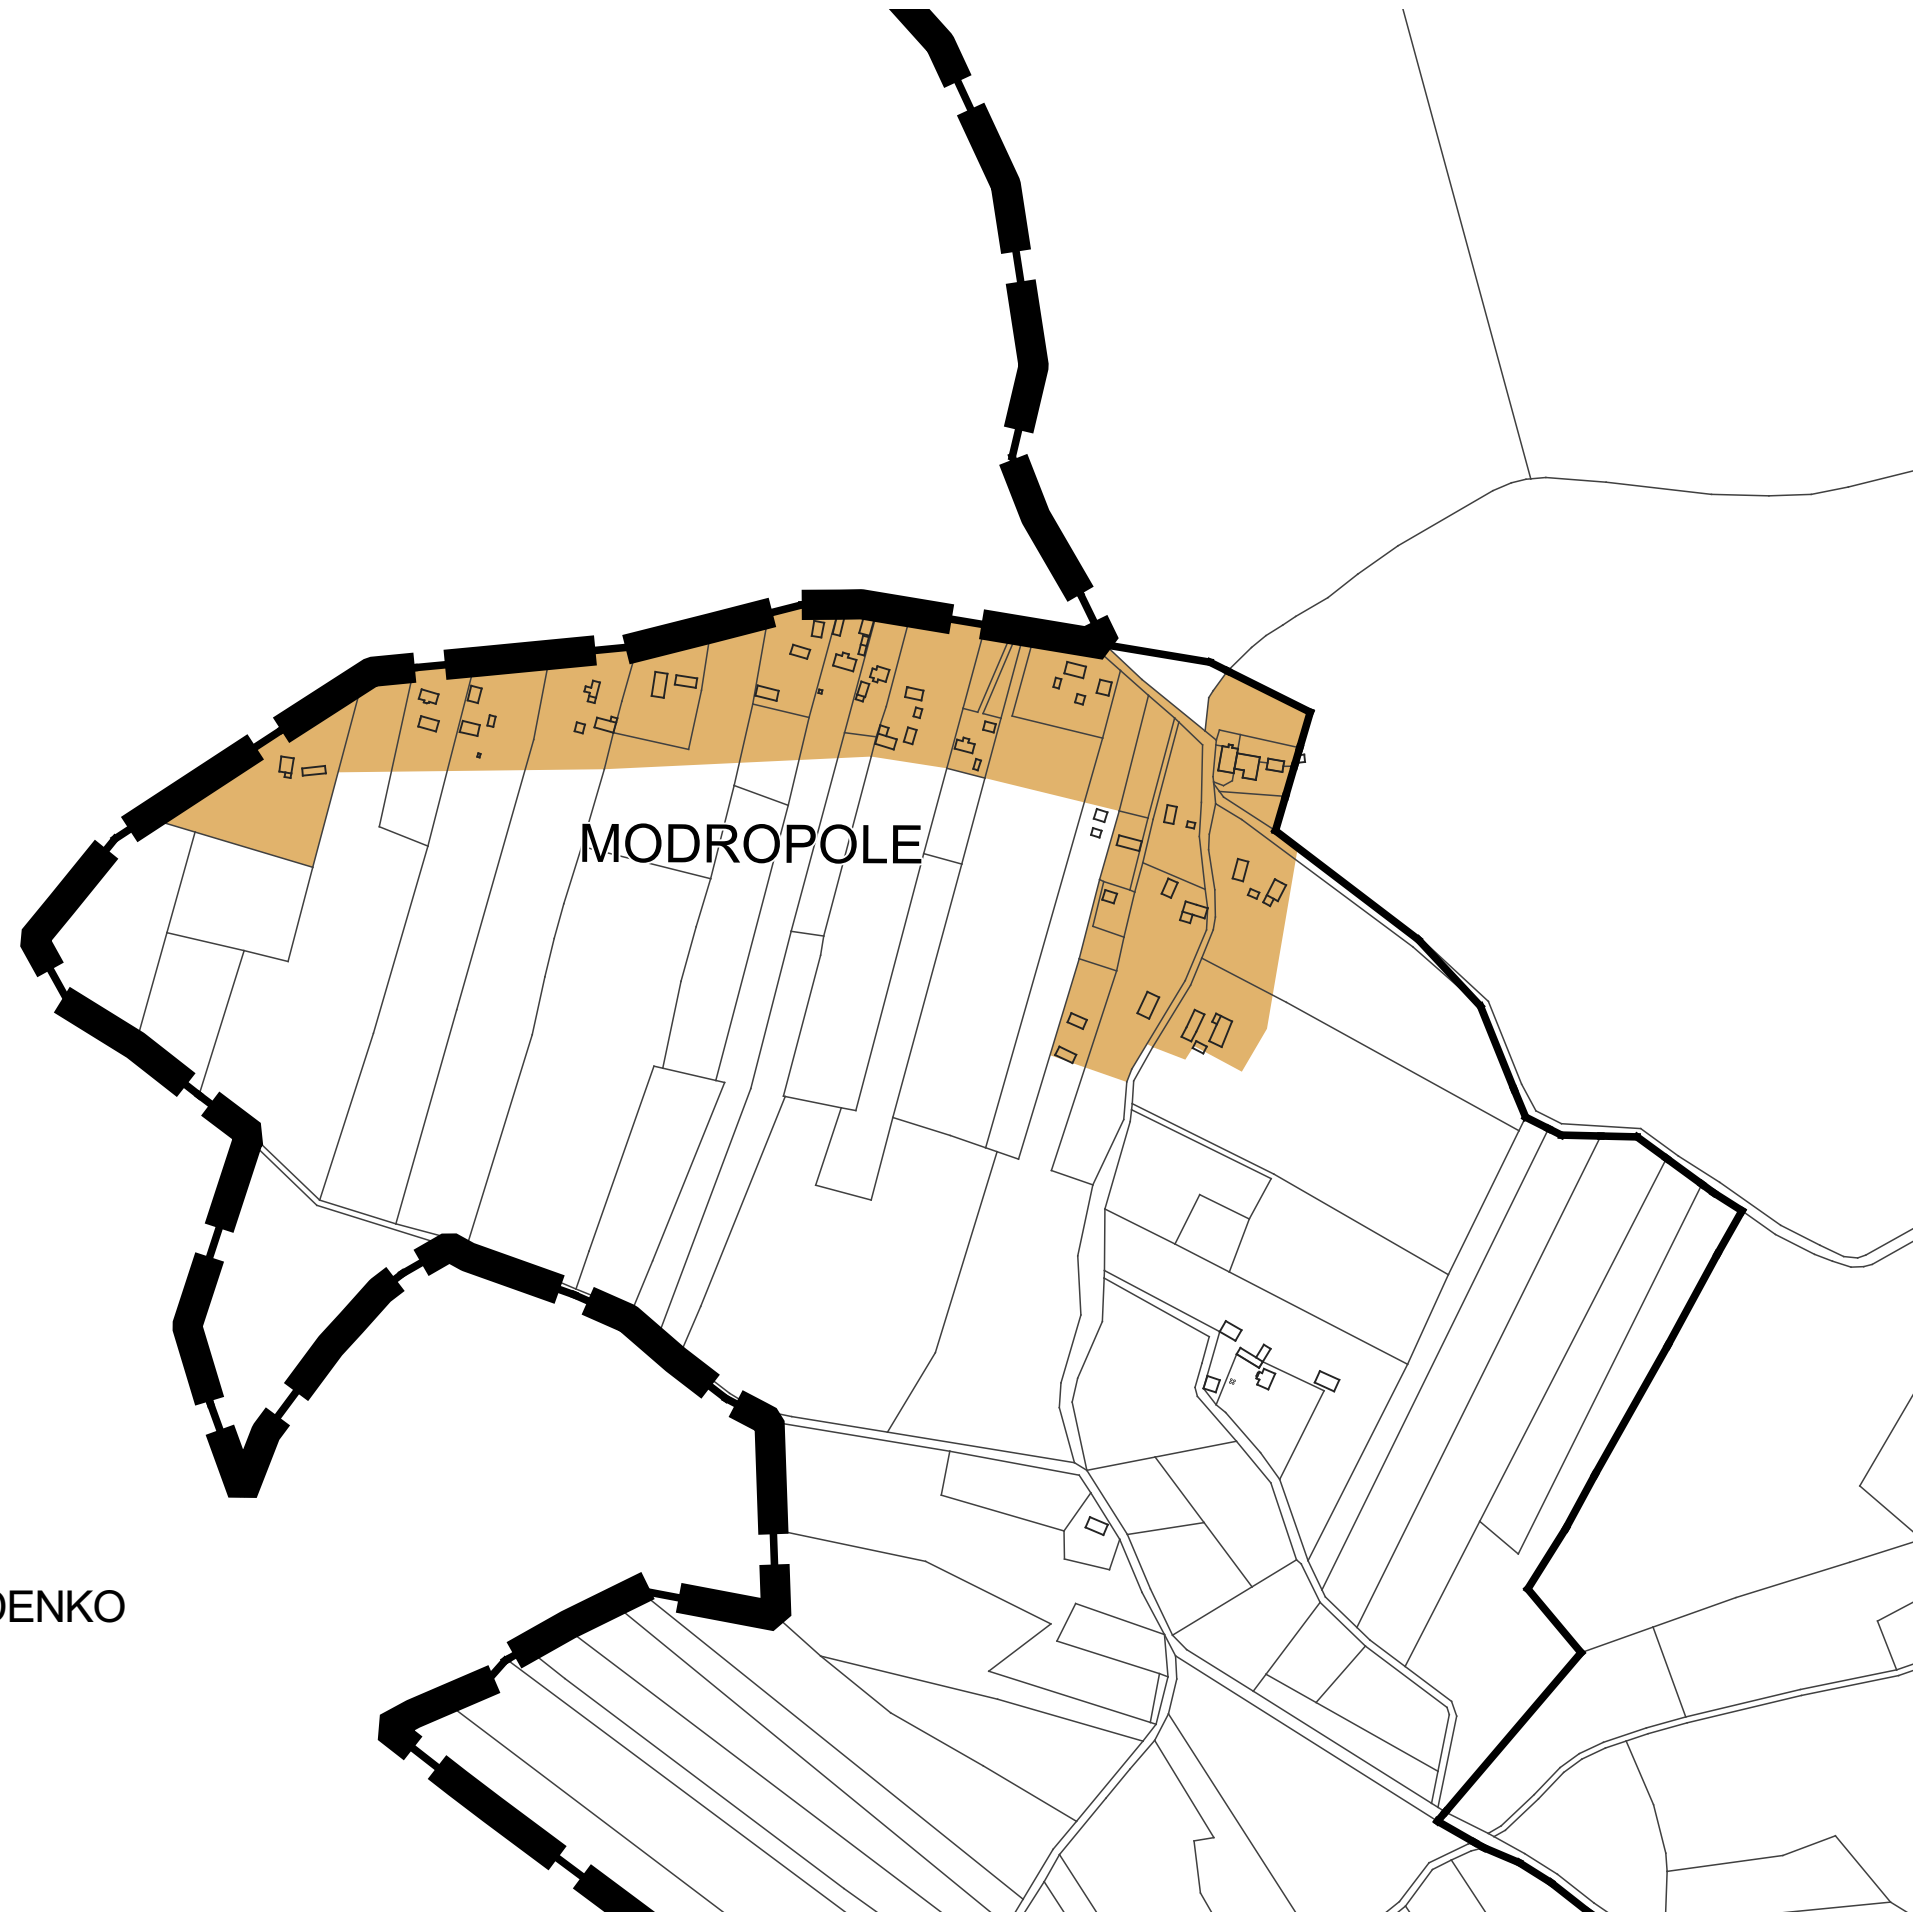

SKALA 1 : 5 000

OZNACZENIA

 GRANICA ADMINISTRACYJNA GMINY DREZDENKO

 GRANICA OBREBÓW

STREFY REGULACJI

 STREFA B

 STREFA C

SKALA 1 : 5 000

OZNACZENIA

 GRANICA ADMINISTRACYJNA GMINY DREZDENKO

 GRANICA OBREBÓW

STREFY REGULACJI

 STREFA B

 STREFA C

SKALA 1 : 5 000

0 100 200 300 400 m