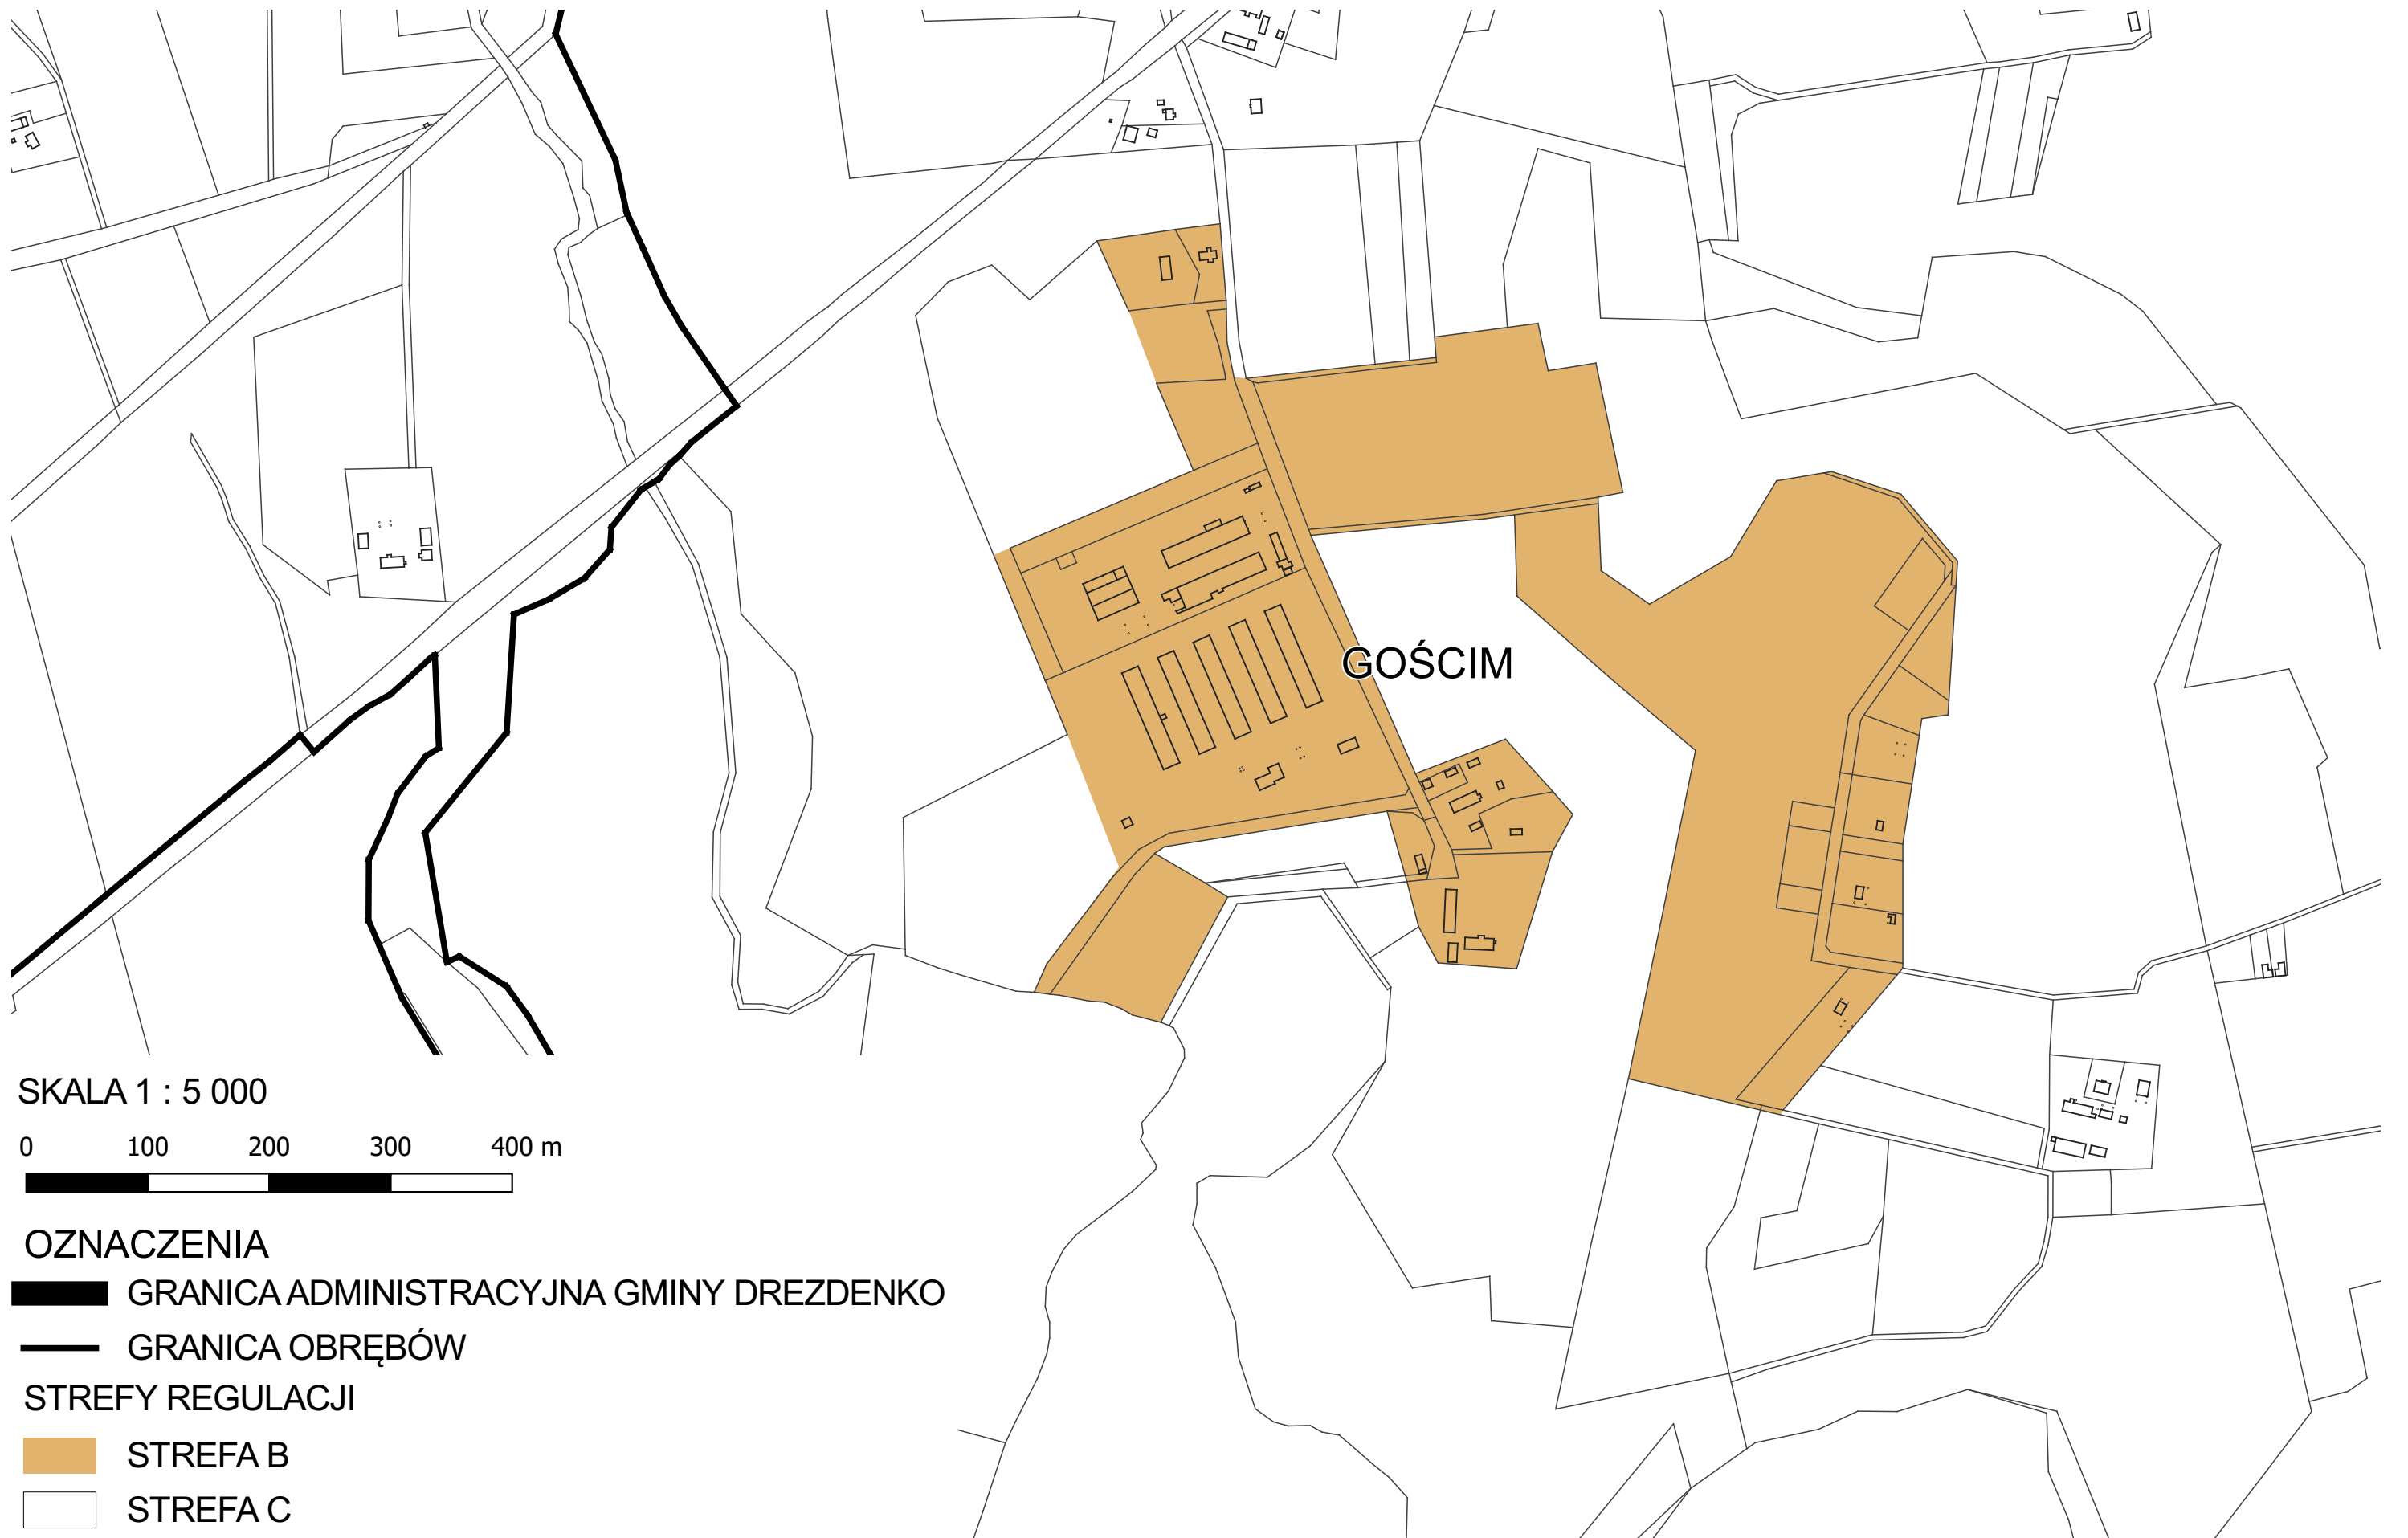

SKALA 1 : 5 000

OZNACZENIA

 GRANICA ADMINISTRACYJNA GMINY DREZDENKO

 GRANICA OBRĘBÓW

STREFY REGULACJI

 STREFA B

 STREFA C

GRANICA OBSZARÓW GMINY - STREF, W KTÓRYCH OBOWIĄZUJĄ RÓŻNE REGULACJE UCHWAŁY ZAŁĄCZNIK 1.16

SKALA 1 : 5 000

0 100 200 300 400 m

OZNACZENIA

█ GRANICA ADMINISTRACYJNA GMINY DREZDENKO

— GRANICA OBREBÓW

STREFY REGULACJI

■ STREFA B

□ STREFA C