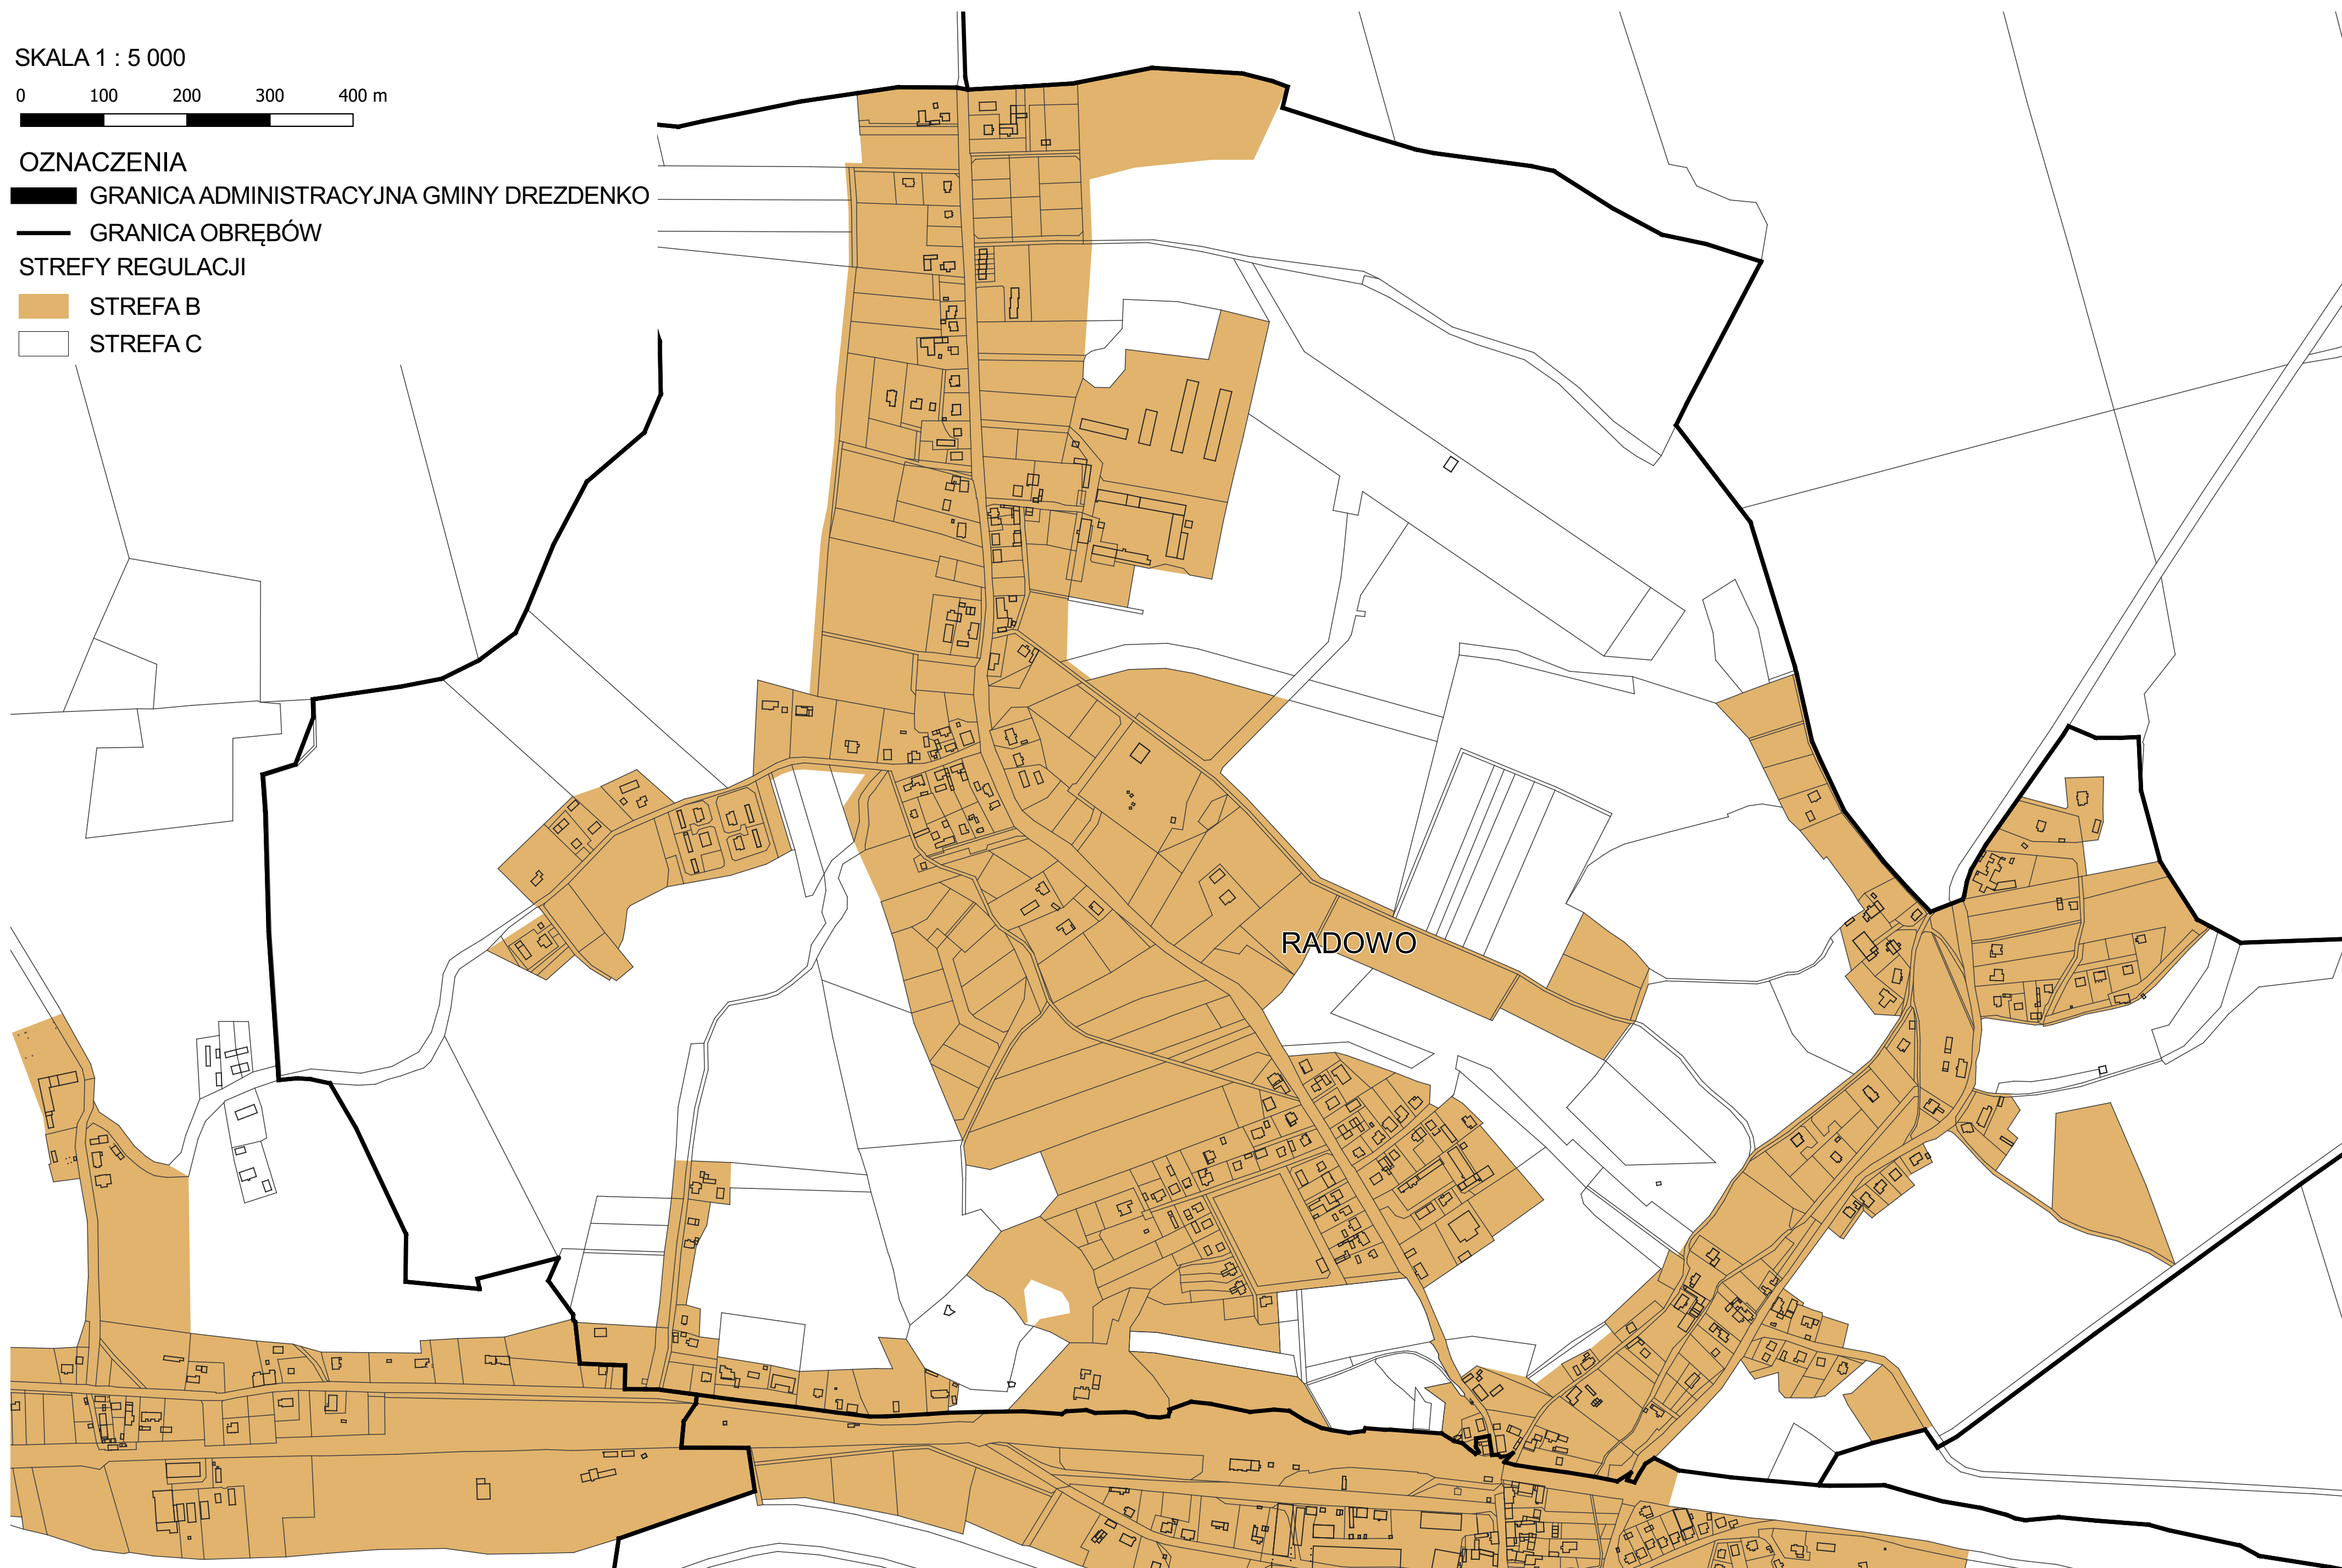

OZNACZENIA

█ GRANICA ADMINISTRACYJNA GMINY DREZDENKO

— GRANICA OBREBÓW

STREFY REGULACJI

■ STREFA B

□ STREFA C

SKALA 1 : 5 000
0 100 200 300 400 m

- OZNACZENIA
- GRANICA ADMINISTRACYJNA GMINY DREZDENKO
 - GRANICA OBRĘBÓW
- STREFY REGULACJI
- STREFA A
 - STREFA B
 - STREFA C

SKALA 1 : 5 000
0 100 200 300 400 m

OZNACZENIA
GRANICA ADMINISTRACYJNA GMINY DREZDENKO
GRANICA OBRĘBÓW STREFY REGULACJI
STREFA B
STREFA C

GRANICA OBSZARÓW GMINY - STREF, W KTÓRYCH OBOWIAZUJĄ RÓŻNE REGULACJE UCHWAŁY