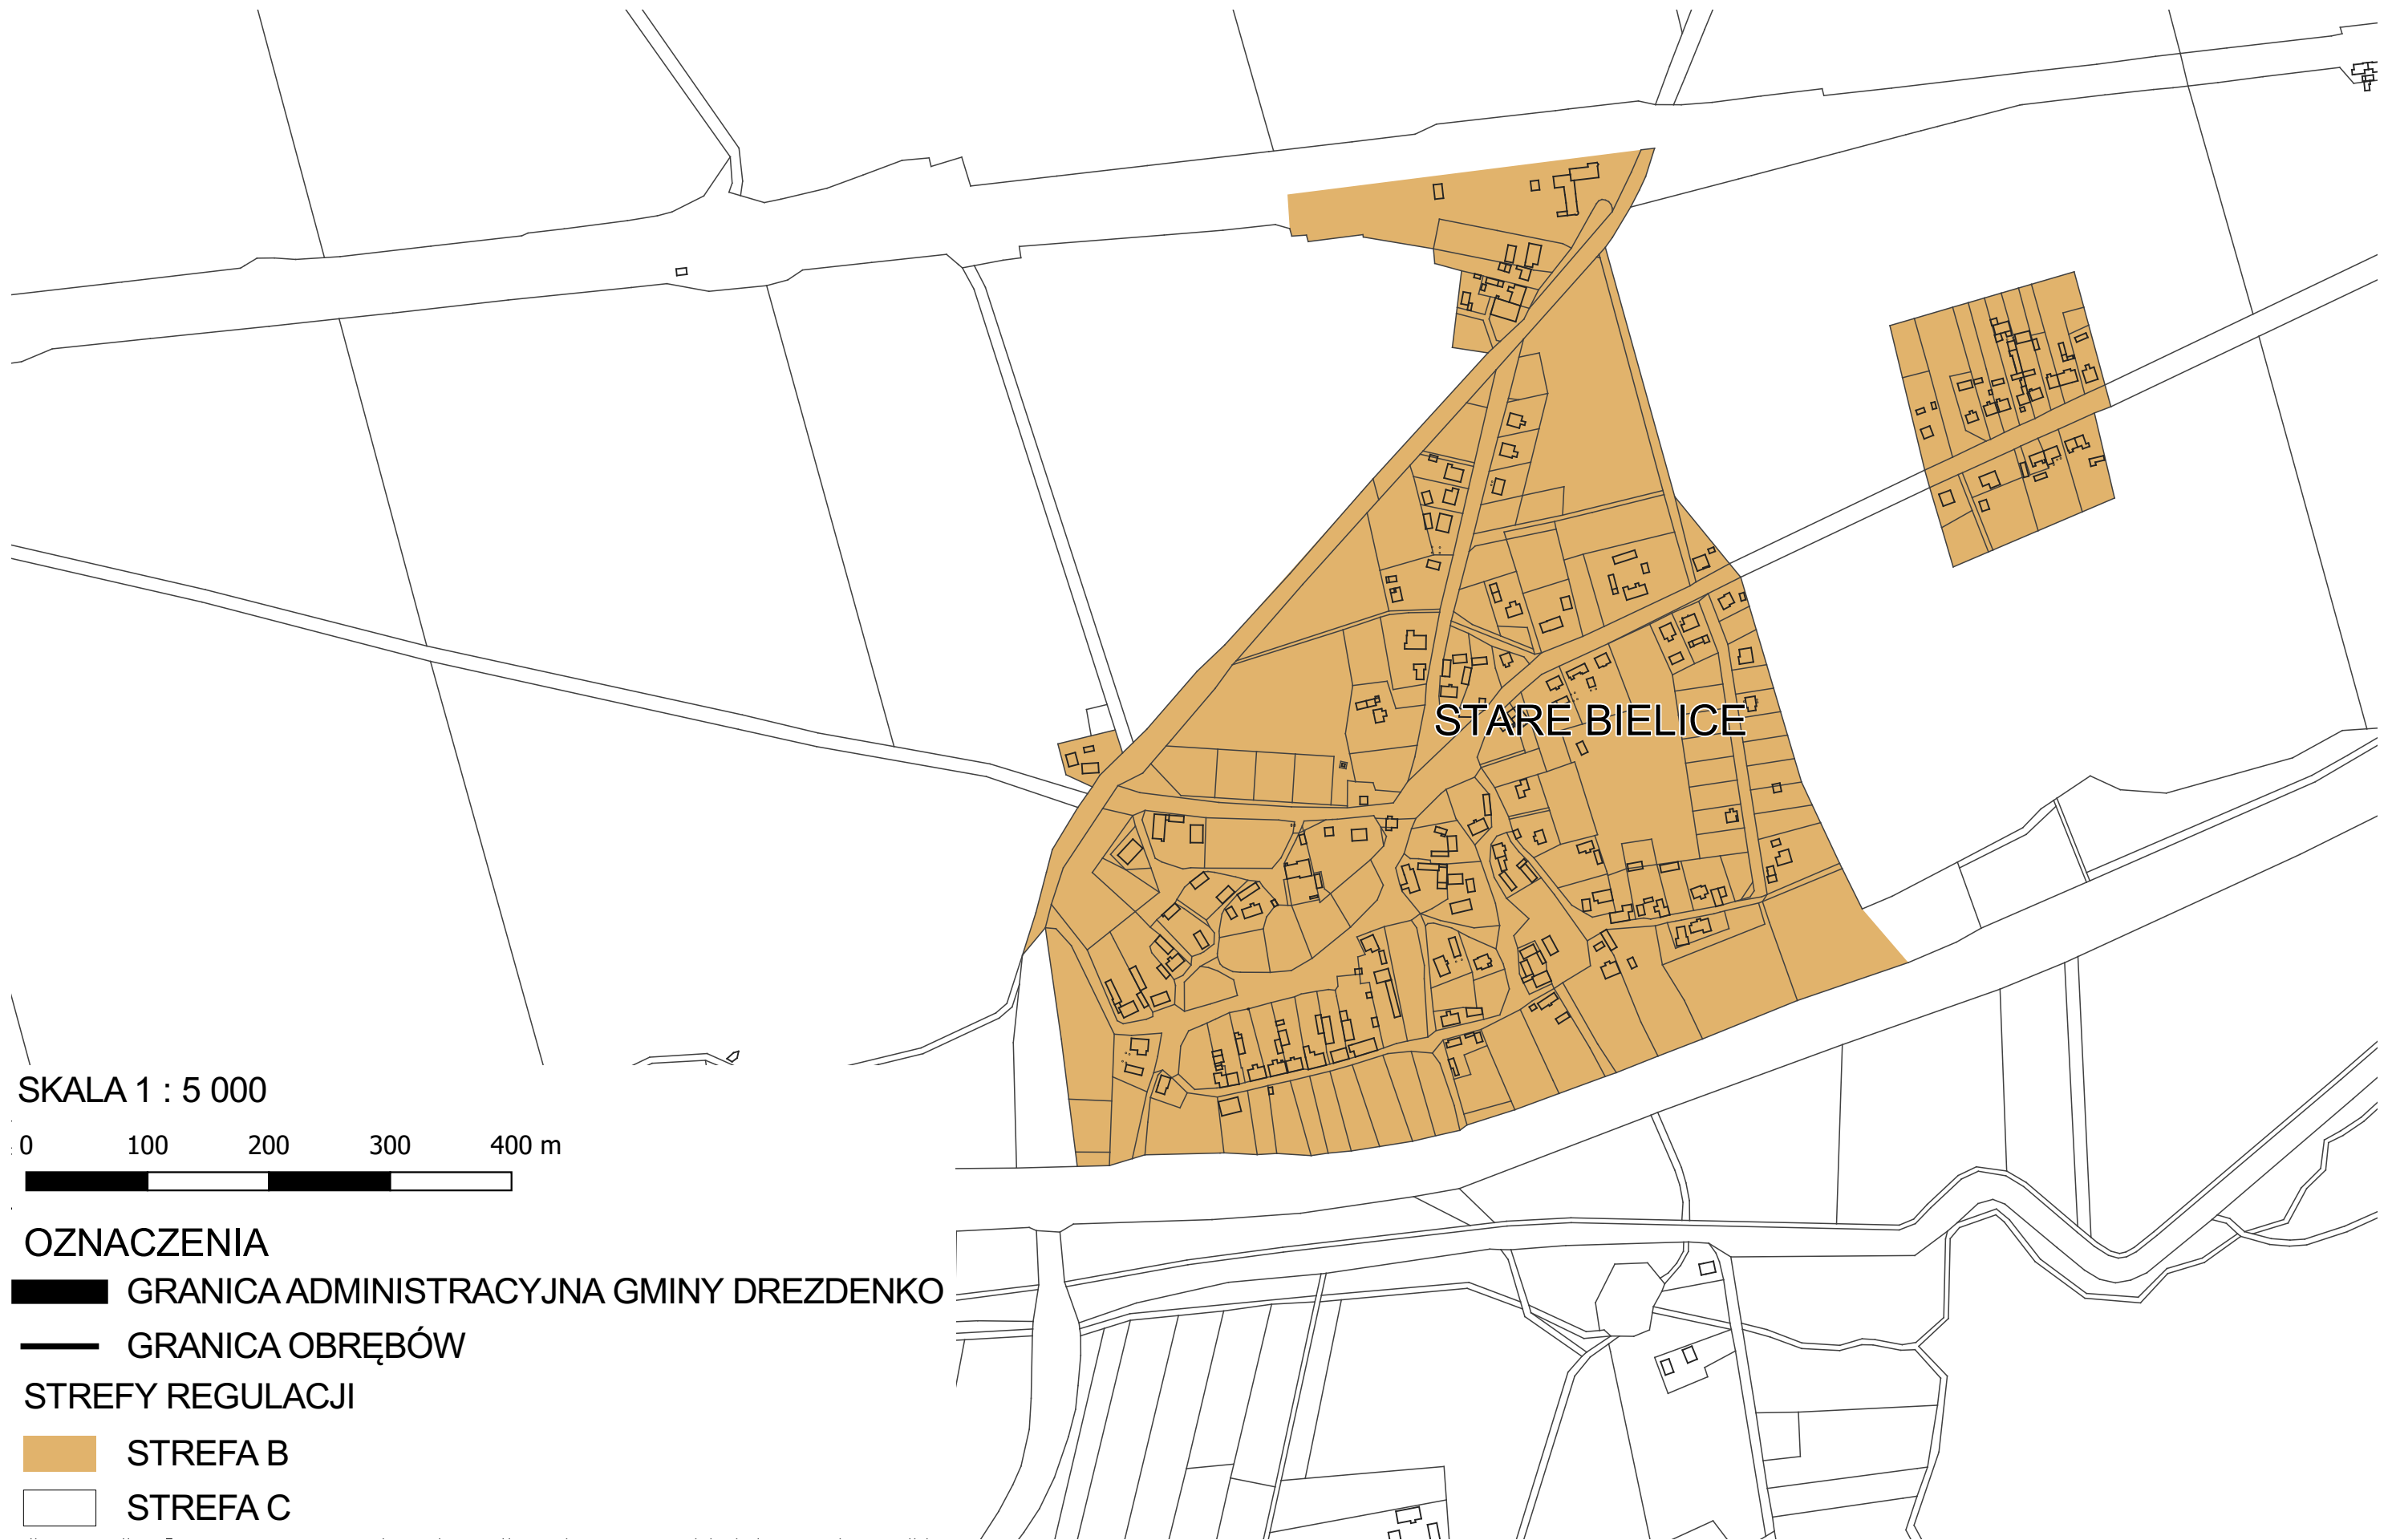

SKALA 1 : 5 000

OZNACZENIA

 GRANICA ADMINISTRACYJNA GMINY DREZDENKO

 GRANICA OBREBÓW

STREFY REGULACJI

 STREFA B

 STREFA C

SKALA 1 : 5 000

OZNACZENIA

 GRANICA ADMINISTRACYJNA GMINY DREZDENKO

 GRANICA OBREBÓW

STREFY REGULACJI

 STREFA B

 STREFA C

SKALA 1 : 5 000

0 100 200 300 400 m

OZNACZENIA

█ GRANICA ADMINISTRACYJNA GMINY DREZDENKO

— GRANICA OBREBÓW

STREFY REGULACJI

█ STREFA B

□ STREFA C

GRANICA OBSZARÓW GMINY - STREF, W KTÓRYCH OBOWIĄZUJĄ RÓŻNE REGULACJE UCHWAŁY

SKALA 1 : 5 000

OZNACZENIA

█ GRANICA ADMINISTRACYJNA GMINY DREZDENKO

— GRANICA OBREBÓW

STREFY REGULACJI

■ STREFA B

□ STREFA C

SKALA 1 : 5 000
0 100 200 300 400 m

- OZNACZENIA
- GRANICA ADMINISTRACYJNA GMINY DREZDENKO
 - GRANICA OBRĘBÓW
- STREFY REGULACJI
- STREFA A
 - STREFA B
 - STREFA C