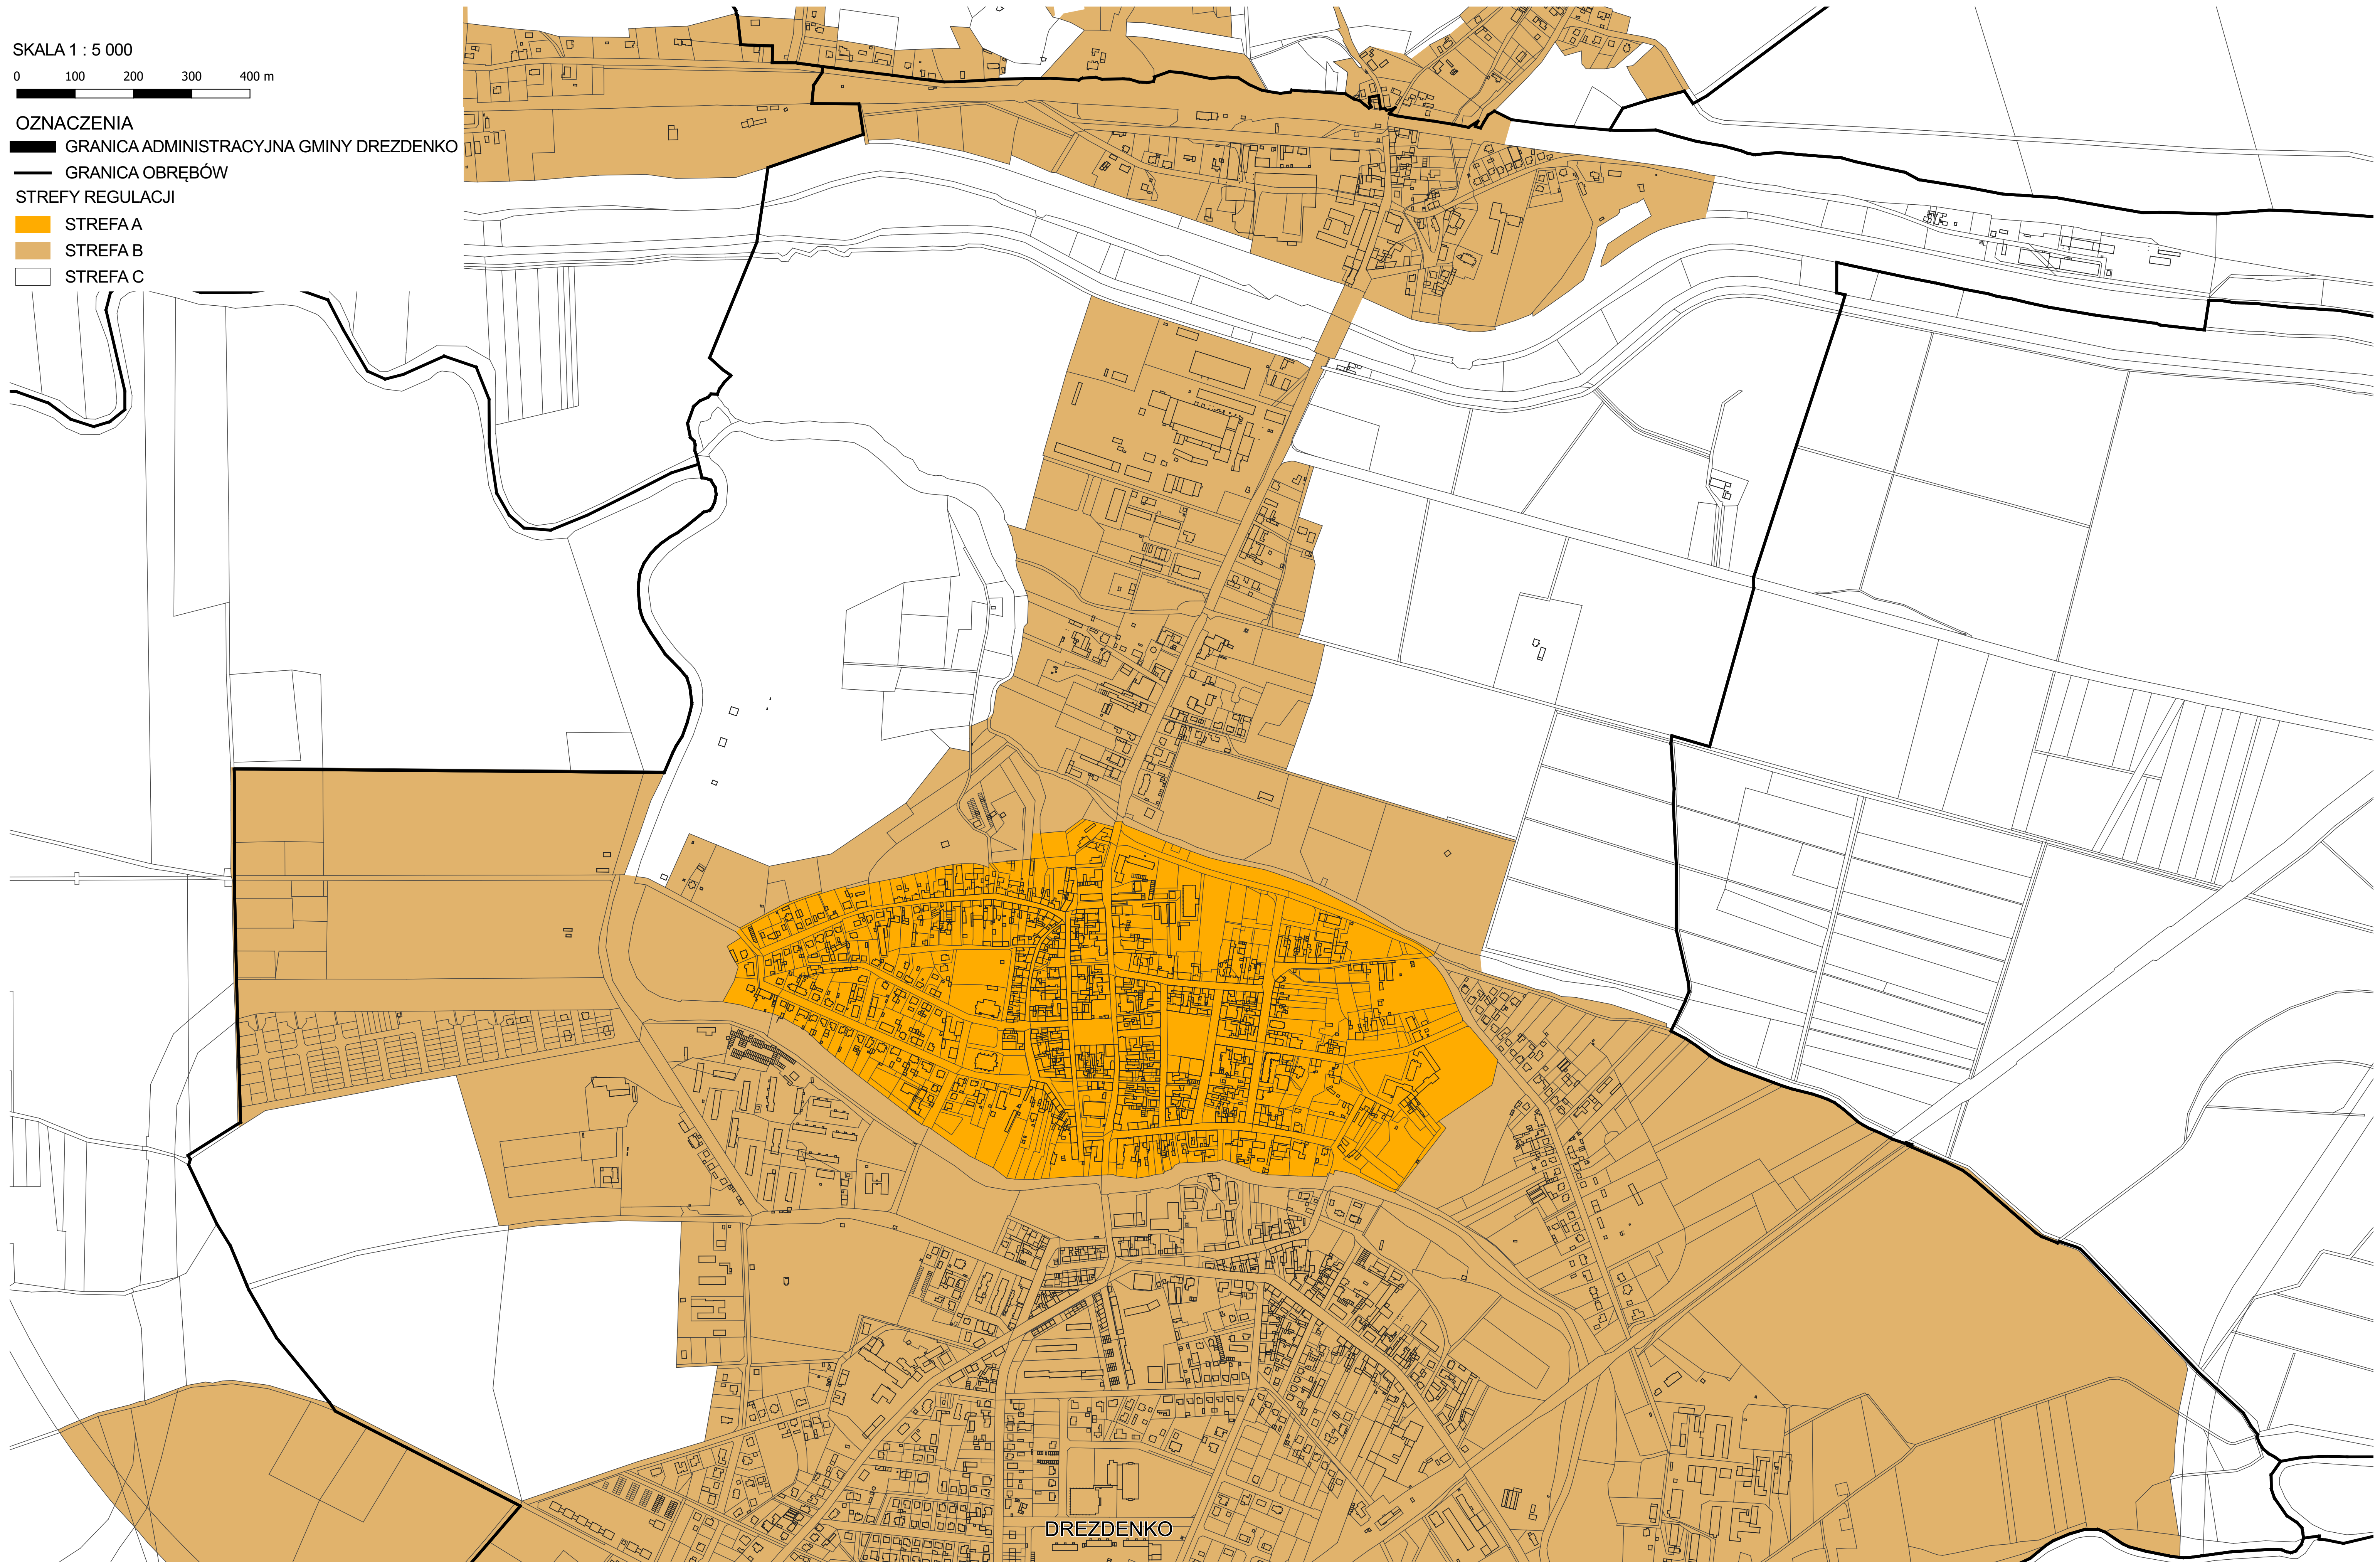

OZNACZENIA

█ GRANICA ADMINISTRACYJNA GMINY DREZDENKO

— GRANICA OBREBÓW

STREFY REGULACJI

█ STREFA B

□ STREFA C

GRANICA OBSZARÓW GMINY - STREF, W KTÓRYCH OBOWIĄZUJĄ RÓŻNE REGULACJE UCHWAŁY

SKALA 1 : 5 000

OZNACZENIA

█ GRANICA ADMINISTRACYJNA GMINY DREZDENKO

— GRANICA OBREBÓW

STREFY REGULACJI

■ STREFA B

□ STREFA C

SKALA 1 : 5 000
0 100 200 300 400 m

- OZNACZENIA
- GRANICA ADMINISTRACYJNA GMINY DREZDENKO
 - GRANICA OBRĘBÓW
- STREFY REGULACJI
- STREFA A
 - STREFA B
 - STREFA C

SKALA 1 : 5 000
0 100 200 300 400 m

OZNACZENIA
GRANICA ADMINISTRACYJNA GMINY DREZDENKO
GRANICA OBRĘBÓW STREFY REGULACJI
STREFA B
STREFA C

GRANICA OBSZARÓW GMINY - STREF, W KTÓRYCH OBOWIAZUJĄ RÓŻNE REGULACJE UCHWAŁY